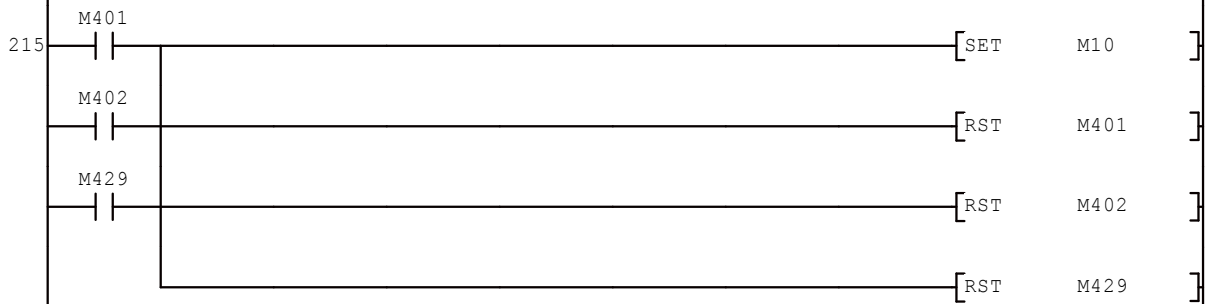

M202 köztes értékek  
M202 beállítása  
köztes értékek törlése

M10 köztes értékek  
M10 beállítása  
köztes értékek törlése

M11 köztes értékek  
M11 beállítása  
köztes értékek törlése

M20 köztes értékek  
M20 beállítása  
köztes értékek törlése

M30 köztes értékek  
M30 beállítása  
köztes értékek törlése

M17 köztes értékek  
M17 beállítása  
köztes értékek törlése

NE-S1 kikapcsolás folyamata

forgás folyamatba  
kezelése