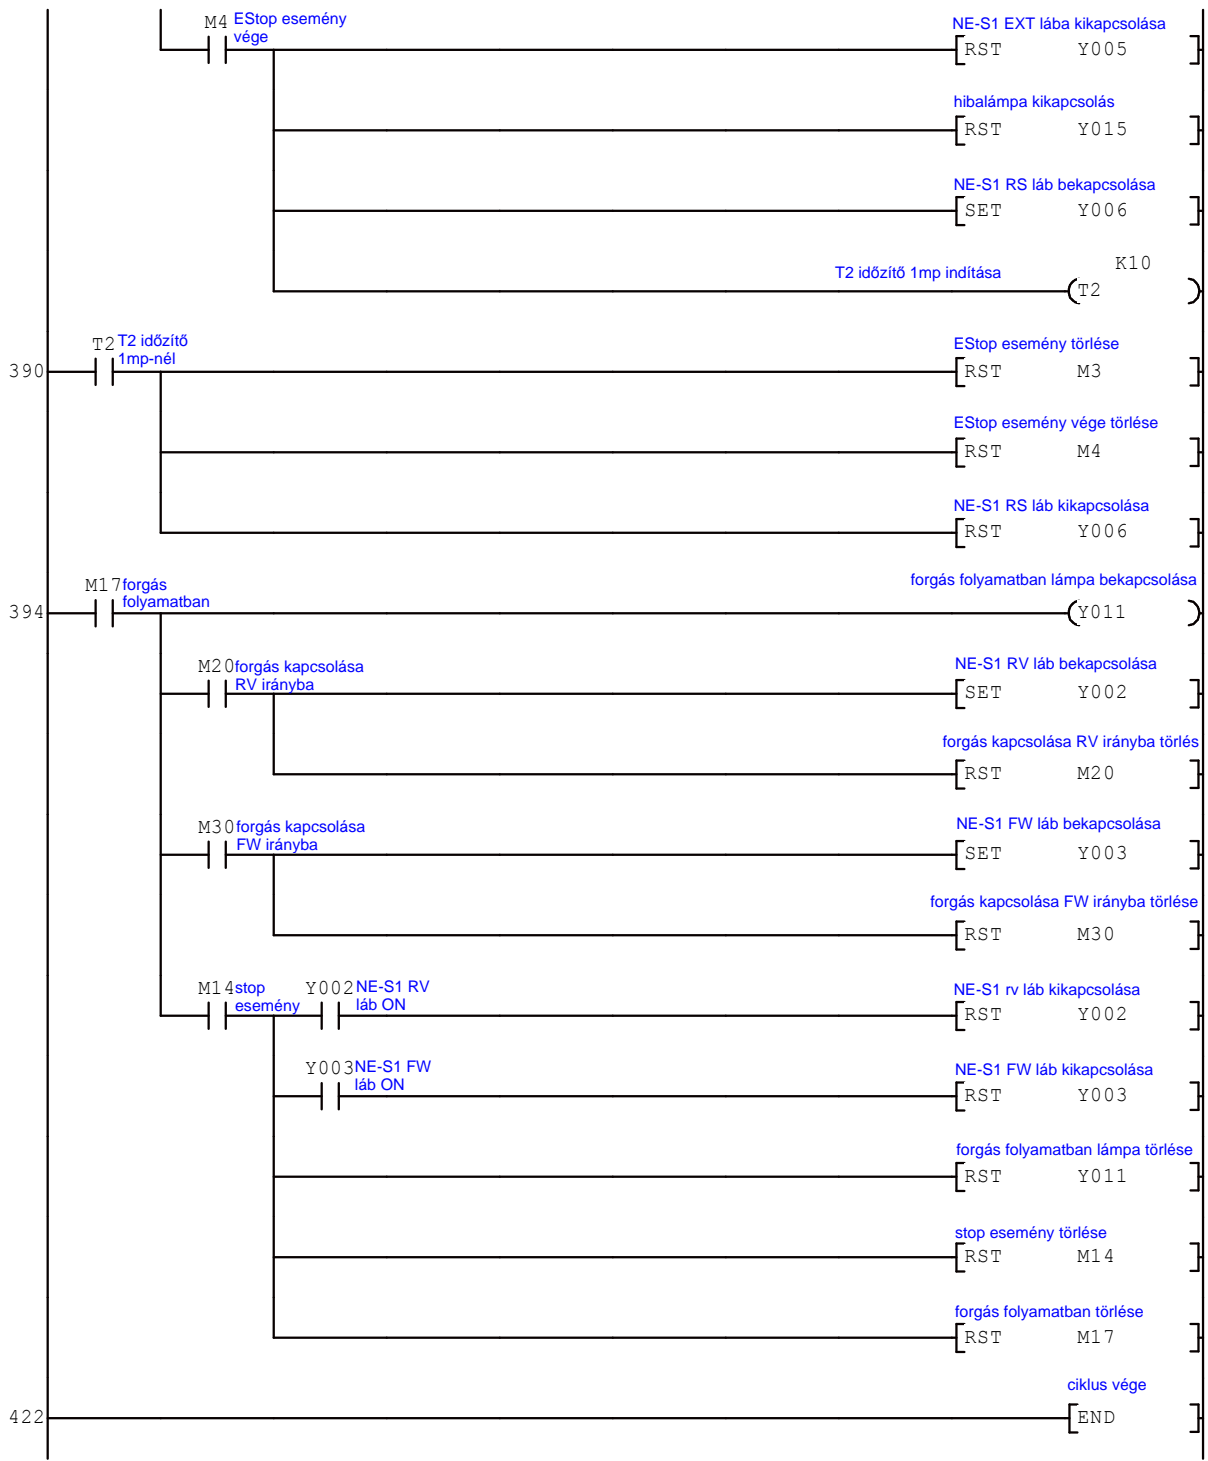

M202 köztes értékek  
M202 beállítása  
köztes értékek törlése

M10 köztes értékek  
M10 beállítása  
köztes értékek törlése

M11 köztes értékek  
M11 beállítása  
köztes értékek törlése

M20 köztes értékek  
M20 beállítása  
köztes értékek törlése

M30 köztes értékek  
M30 beállítása  
köztes értékek törlése

M17 köztes értékek  
M17 beállítása  
köztes értékek törlése

NE-S1 kikapcsolás folyamata

forgás folyamatba  
kezelése