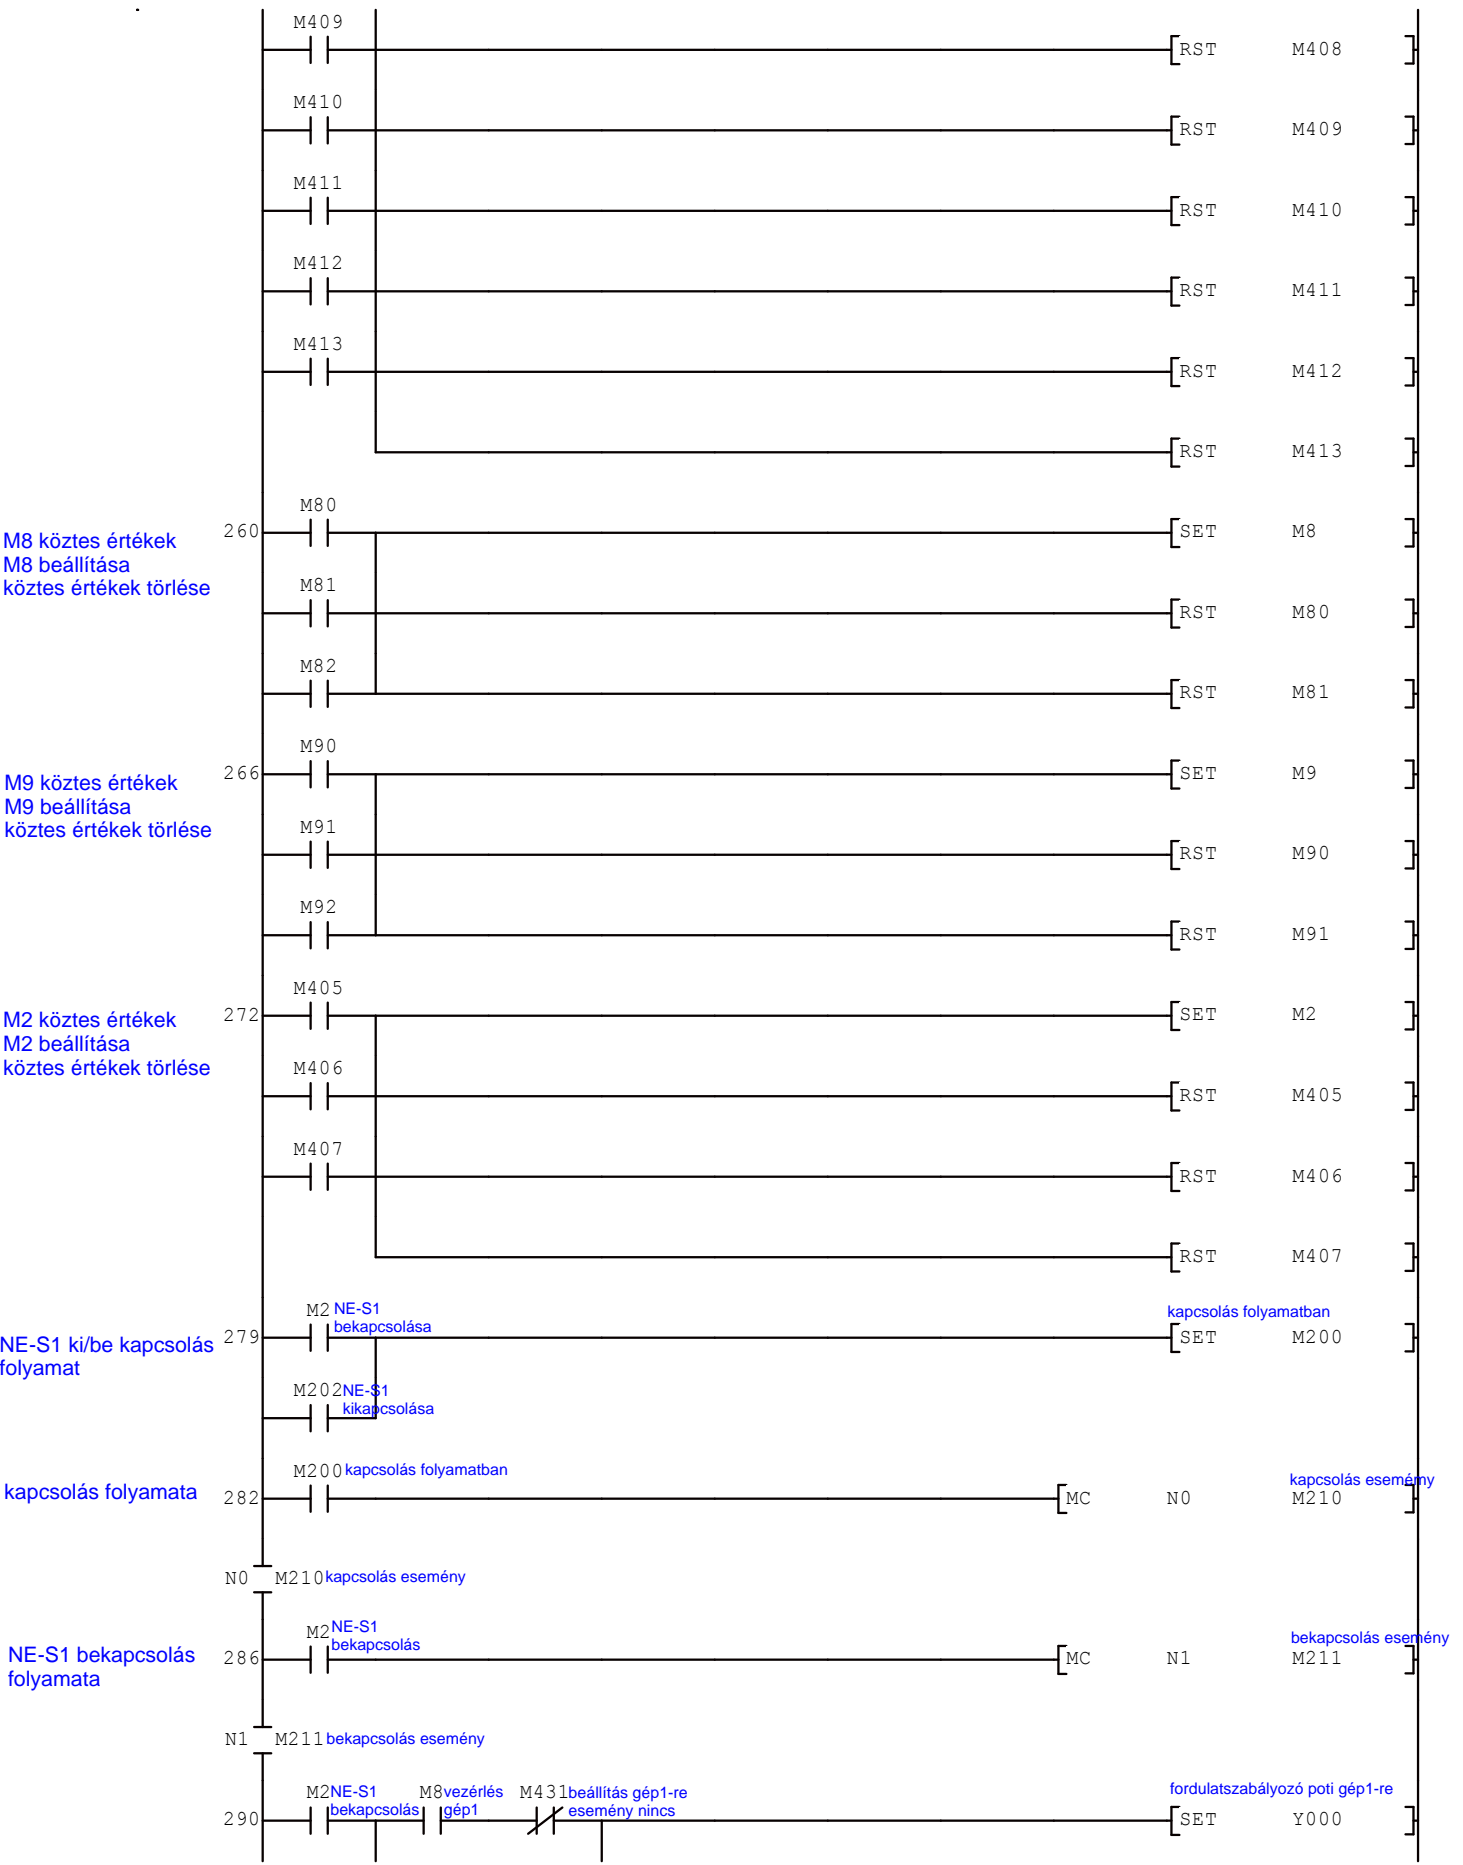

M202 köztes értékek  
M202 beállítása  
köztes értékek törlése

M10 köztes értékek  
M10 beállítása  
köztes értékek törlése

M11 köztes értékek  
M11 beállítása  
köztes értékek törlése

M20 köztes értékek  
M20 beállítása  
köztes értékek törlése

M30 köztes értékek  
M30 beállítása  
köztes értékek törlése

M17 köztes értékek  
M17 beállítása  
köztes értékek törlése

NE-S1 kikapcsolás folyamata

forgás folyamatba  
kezelése