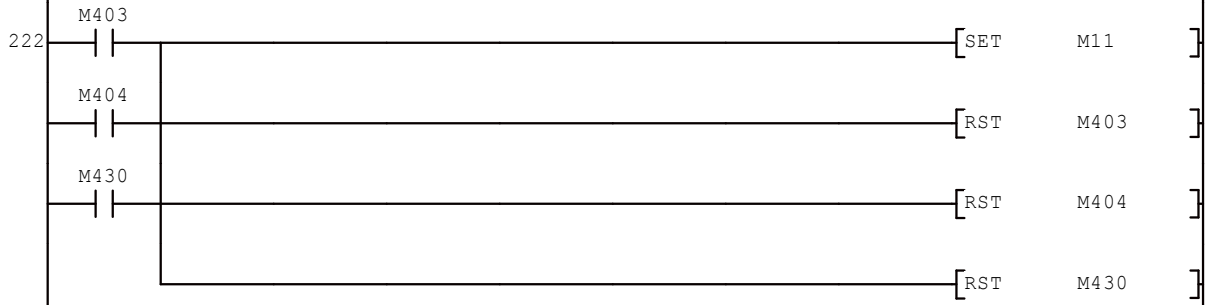

M202 köztes értékek  
M202 beállítása  
köztes értékek törlése

M10 köztes értékek  
M10 beállítása  
köztes értékek törlése

M11 köztes értékek  
M11 beállítása  
köztes értékek törlése

M20 köztes értékek  
M20 beállítása  
köztes értékek törlése

M30 köztes értékek  
M30 beállítása  
köztes értékek törlése

M17 köztes értékek  
M17 beállítása  
köztes értékek törlése

NE-S1 kikapcsolás folyamata

forgás folyamatba  
kezelése