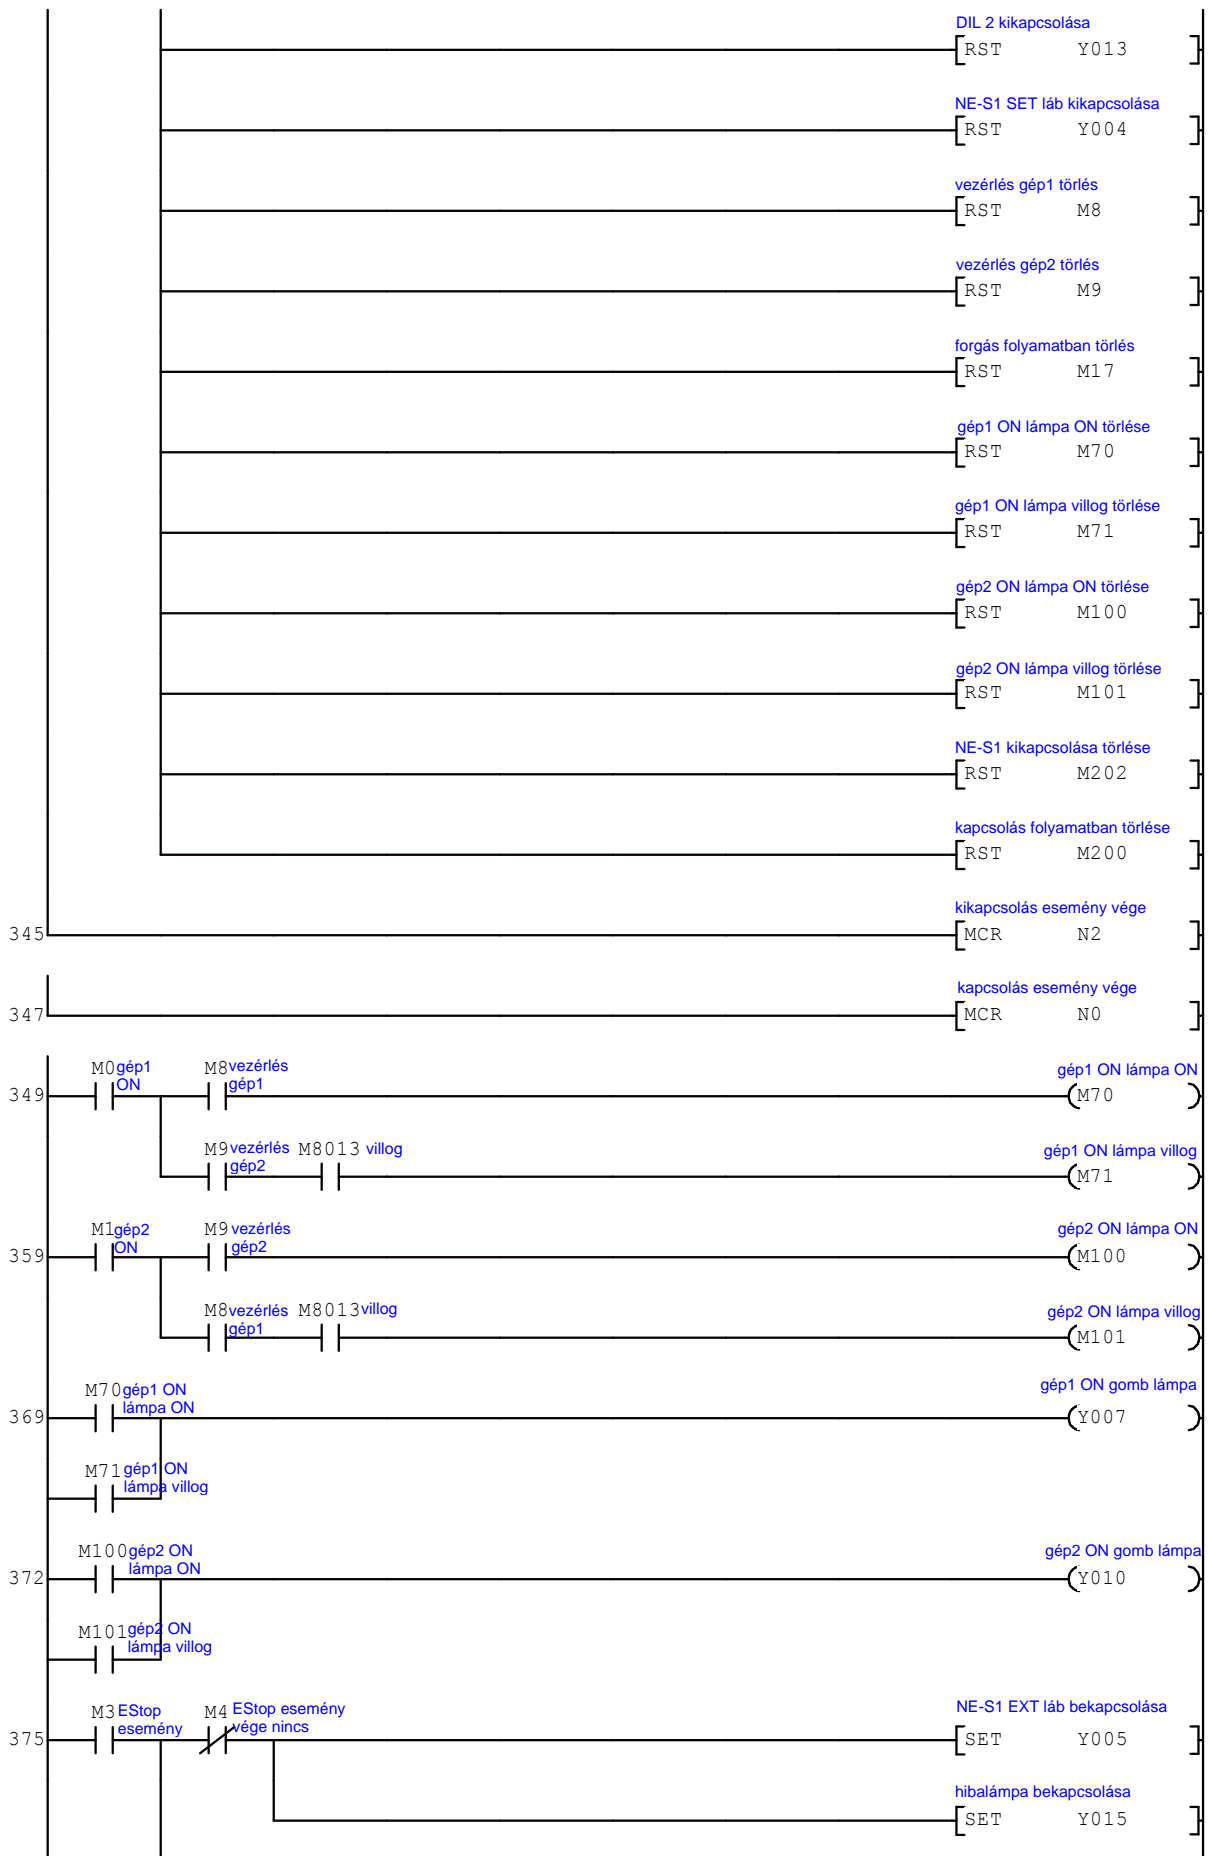

M202 köztes értékek  
M202 beállítása  
köztes értékek törlése

M10 köztes értékek  
M10 beállítása  
köztes értékek törlése

M11 köztes értékek  
M11 beállítása  
köztes értékek törlése

M20 köztes értékek  
M20 beállítása  
köztes értékek törlése

M30 köztes értékek  
M30 beállítása  
köztes értékek törlése

M17 köztes értékek  
M17 beállítása  
köztes értékek törlése

NE-S1 kikapcsolás folyamata

forgás folyamatba  
kezelése