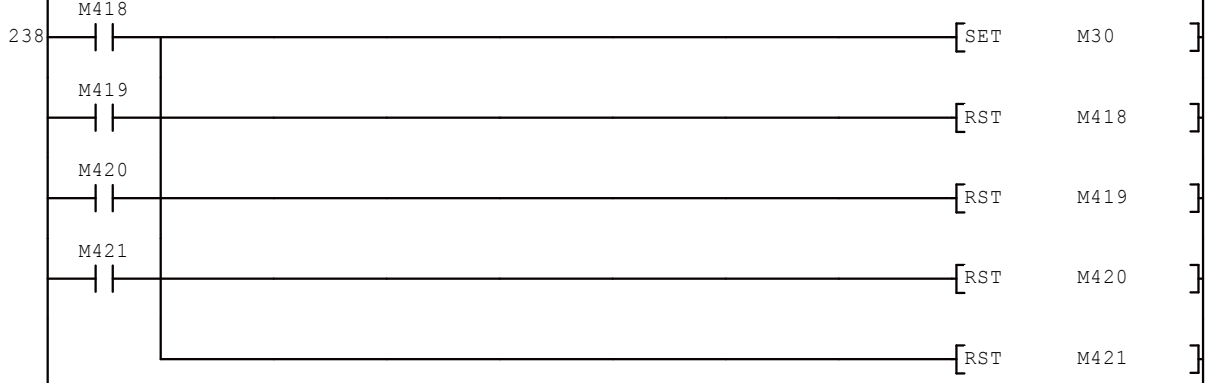

M202 köztes értékek  
M202 beállítása  
köztes értékek törlése

M10 köztes értékek  
M10 beállítása  
köztes értékek törlése

M11 köztes értékek  
M11 beállítása  
köztes értékek törlése

M20 köztes értékek  
M20 beállítása  
köztes értékek törlése

M30 köztes értékek  
M30 beállítása  
köztes értékek törlése

M17 köztes értékek  
M17 beállítása  
köztes értékek törlése

NE-S1 kikapcsolás folyamata

forgás folyamatba  
kezelése