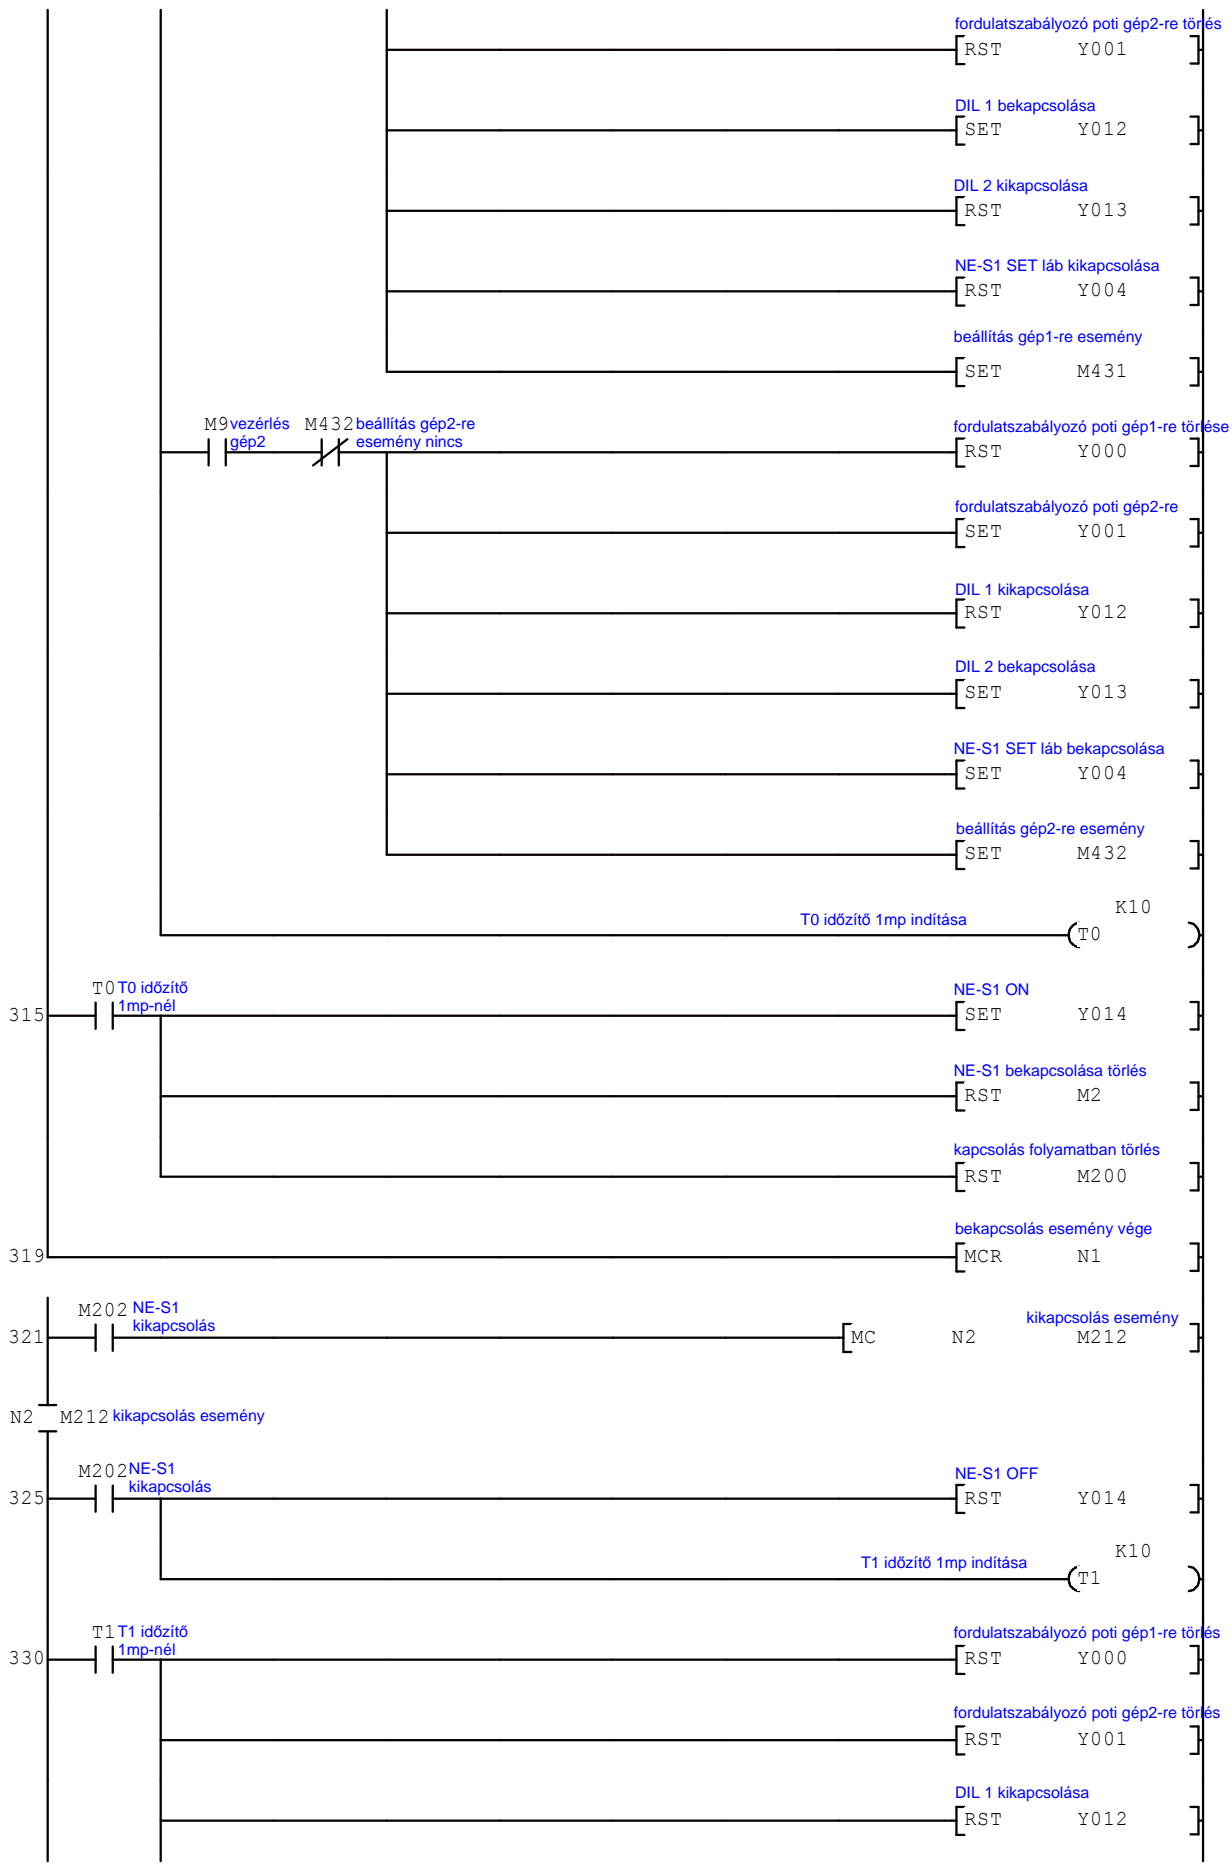

M202 köztes értékek  
M202 beállítása  
köztes értékek törlése

M10 köztes értékek  
M10 beállítása  
köztes értékek törlése

M11 köztes értékek  
M11 beállítása  
köztes értékek törlése

M20 köztes értékek  
M20 beállítása  
köztes értékek törlése

M30 köztes értékek  
M30 beállítása  
köztes értékek törlése

M17 köztes értékek  
M17 beállítása  
köztes értékek törlése

NE-S1 kikapcsolás folyamata

forgás folyamatba  
kezelése