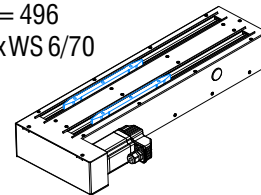

### Profilhossz

z.B. 034 = 346 mm (min)  
149 = 1496 mm (max)  
(az utolsó számjegy elhagyva)

### Golyósorsós hajtás

1 = Emelkedés 2,5 mm  
3 = Emelkedés 5,0 mm  
4 = Emelkedés 10,0 mm

## Standard hosszak

L = 346  
2xWS 6/70

L = 496  
4xWS 6/70

L = 396  
2xWS 6/70

L = 596  
4xWS 6/70