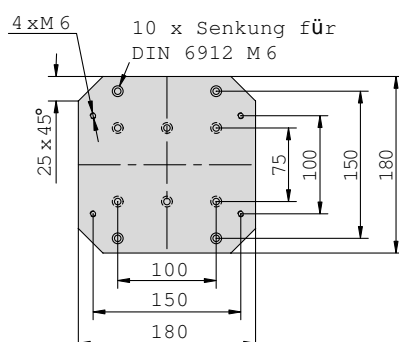

Keresztasztal-
Összekötőlap
LES 7 - 2

Csom. (2 Lap)
Art.-Nr.:
277 031 0002