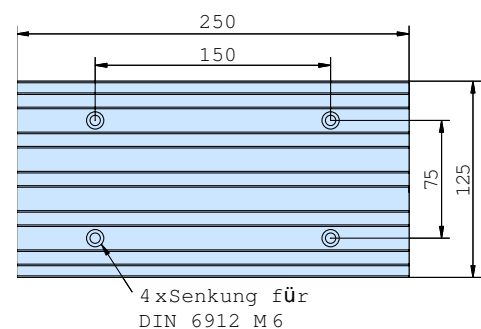

Csúszkalap
4 WS
PT 25 x 125

Art.-Nr.:
277 110