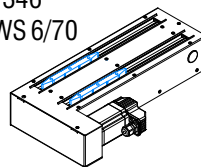

Standard hosszak

L = 346
2xWS 6/70