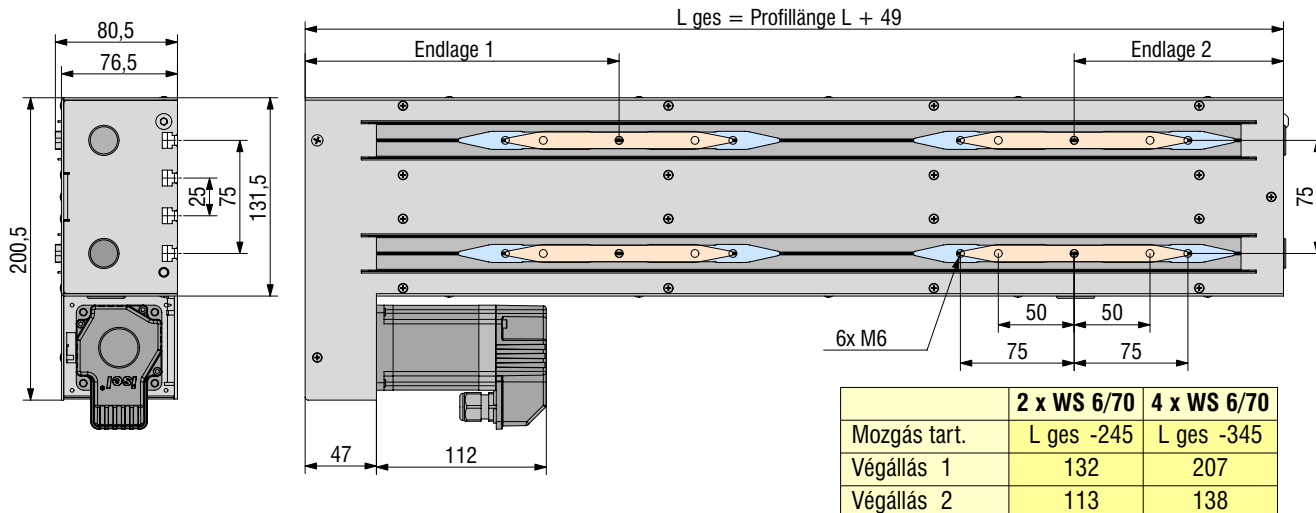

Golyósorsós lineáris egység

LES 7 (LF 7)

Jellemzők

- Alumínium tengelytartó-profil
  B 128 x H 34 mm, natur eloxált
- A felfogófelület és a profil alsó részé síkbamart
- két precíziós-acélcúszkával Ø 12 mm
- Alu-Csúszka WS 6/70, játégmentes
- Lehetséges kenés
- Golyósorsó Ø16x5/16x10 mm,
  Z-tengely Ø 16x2,5 mm
- Rögzítés alulról sík felületre M6-os
  menetes sín segítségével
- Profiltömítés a kopásálló
  tömítógumi révén
- 2 db végállás illetve referenciakapcsolóval,
  Ismétlési pontosság ± 0,02 mm
- Profilhossz L 346, 396, 496, 596 mm
- Hajtómotor: IMD 56

Opciók:

- Egyedi hosszak 1496 mm-ig
- Vezérléssel
- Érintésmentes végállaskapcsoló

Technikai adatok

Alumíniumprofil LES 7	
Tehetlenségi nyomaték Ix	6,02 cm⁴
Tehetlenségi nyomaték Iy	205,26 cm⁴
Keresztmetszeti felület	14,33 cm²
Anyag	AlMgSiO, 5F22
Eloxálás	E6/EV 1
Súly acélruddal	5,66 kg/m

Rendelési kulcs 236 7XX 0XXX

Csúszka

0 = 2 Csúszka 70 mm
2 = 4 Csúszka 70 mm

Profilhossz

z.B. 034 = 346 mm (min)
149 = 1496 mm (max)
(az utolsó számjegy elhagyva)

Golyósorsós hajtás

1 = Emelkedés 2,5 mm
3 = Emelkedés 5,0 mm
4 = Emelkedés 10,0 mm

Standard hosszak

L = 346
2xWS 6/70

L = 496
4xWS 6/70

L = 396
2xWS 6/70

L = 596
4xWS 6/70

Rajz