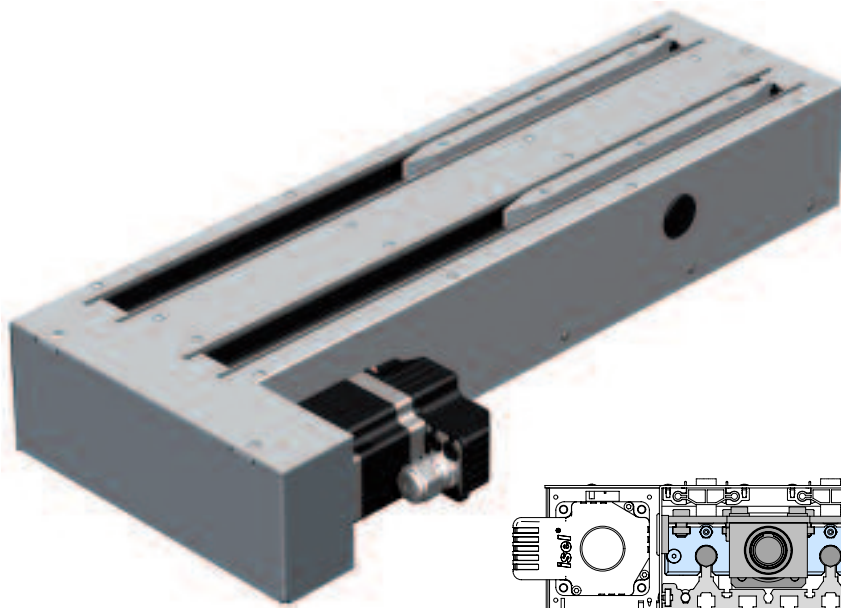

# Golyósorsós lineáris egység

## Jellemzők

- Alumínium tengelytartó-profil  
B 128 x H 34 mm, natur eloxált
- A felfogófelület és a profil alsó részé síkbamart
- két precíziós-acélcúszkával Ø 12 mm
- Alu-Csúszka WS 6/70, játégmentes
- Lehetséges kenés
- Golyósorsó Ø16x5/16x10 mm,  
Z-tengely Ø 16x2,5 mm
- Rögzítés alulról sík felületre M6-os  
menetes sín segítségével
- Profiltömítés a kopásálló  
tömítógumi révén
- 2 db végállás illetve referenciakapcsolóval,  
Ismétlési pontosság ± 0,02 mm
- Profilhossz L 346, 396, 496, 596 mm
- Hajtómotor: IMD 56

## Opciók:

- Egyedi hosszak 1496 mm-ig
- Vezérléssel
- Érintésmentes végállaskapcsoló