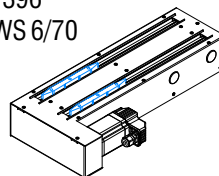

### Golyósorsós hajtás

1 = Emelkedés 2,5 mm  
3 = Emelkedés 5,0 mm  
4 = Emelkedés 10,0 mm

## Standard hosszak

L = 346  
2xWS 6/70

L = 496  
4xWS 6/70

L = 396  
2xWS 6/70

L = 596  
4xWS 6/70