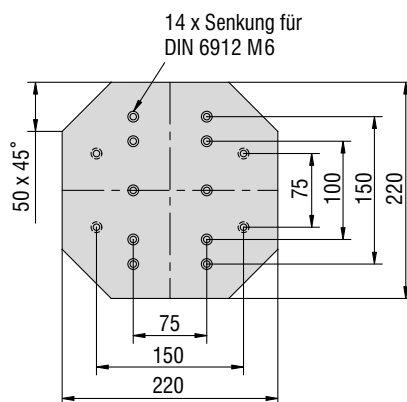

Tartozékok

Keresztasztal-
Összekötőlap
LES 7 - 1

Art.-Nr.:
277 031 0001