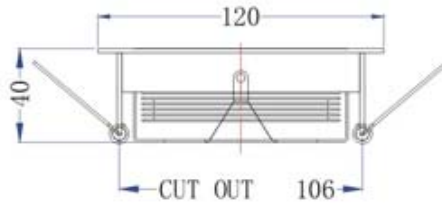

QS-6x1W

ITEM NUMBER	LIGHT SOURCE	COLOR	LUMINOUS FLUX	BEAM ANGLE	INPUT VOLTAGE	WATTS	DIMENSION	CUTOUT SIZE
产品型号	光源类型	颜色	流明	发光角度	输入电压	功率	产品尺寸	开孔尺寸
QS-6x1W-W	Edison LED	Cool White	420lm	30°/60°	24VDC	6W	∅ 120mmx(H)40mm	∅ 106mm
QS-6x1W-WW	Edison LED	Cool White	360lm	30°/60°	24VDC	6W	∅ 120mmx(H)40mm	∅ 106mm
QS-6xC1W-W	CREE LED	Warm White	510lm	30°/45°	24VDC	6W	∅ 120mmx(H)40mm	∅ 106mm
QS-6xC1W-WW	CREE LED	Warm White	450lm	30°/45°	24VDC	6W	∅ 120mmx(H)40mm	∅ 106mm