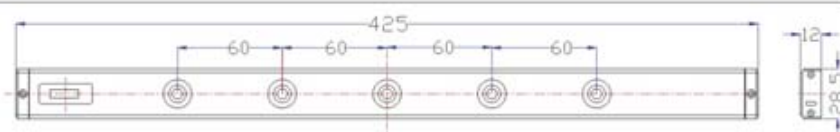

Application: (应用范围)

1) Cabinet lighting
  橱柜照明
2) Backlighting
  背光
3) Display case lighting
  展柜照明
4) Museum and art lighting
  博物馆和艺术照明

QS-CB-B