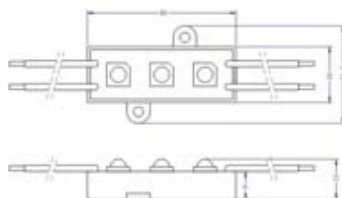

QS-M3

ITEM NUMBER	LIGHT SOURCE	COLOR	BEAM ANGLE	INPUT VOLTAGE	WATTS
产品型号	光源类型	颜色	发光角度	输入电压	功率
QS-M3-W	3pcs Super Flux LED	Cool White	120°	12VDC	0.24W
QS-M3-WW	3pcs Super Flux LED	Warm White	120°	12VDC	0.24W
QS-M3-R	3pcs Super Flux LED	RED	120°	12VDC	0.24W
QS-M3-G	3pcs Super Flux LED	GREEN	120°	12VDC	0.24W
QS-M3-B	3pcs Super Flux LED	BLUE	120°	12VDC	0.24W
QS-M3-Y	3pcs Super Flux LED	YELLOW	120°	12VDC	0.24W