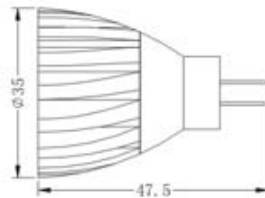

MR11 LED Spot Light

Features: (特性)

1) Socket type: MR11
  MR11底座
2) Long working lifetime: more than 50,000 hours
  使用寿命长达50,000小时
3) No UV or RF interference, no Mercury or Lead
  没有紫外线或电磁干扰, 不含汞或铅