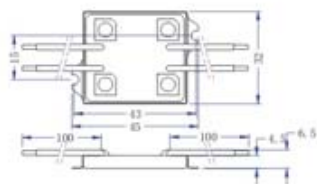

QS-AM4

ITEM NUMBER	LIGHT SOURCE	COLOR	BEAM ANGLE	INPUT VOLTAGE	WATTS
产品型号	光源类型	颜色	发光角度	输入电压	功率
QS-AM4-W	4pcs SMD LED	Cool White	120°	12VDC	0.4W
QS-AM4-WW	4pcs SMD LED	Warm White	120°	12VDC	0.4W
QS-AM4-R	4pcs SMD LED	Red	120°	12VDC	0.4W
QS-AM4-G	4pcs SMD LED	Green	120°	12VDC	0.4W
QS-AM4-B	4pcs SMD LED	Blue	120°	12VDC	0.4W
QS-AM4-Y	4pcs SMD LED	Yellow	120°	12VDC	0.4W