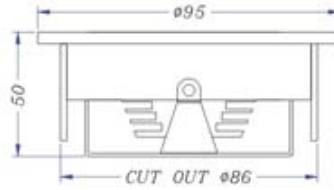

QS-302B-3x3W

ITEM NUMBER	LIGHT SOURCE	COLOR	LUMINOUS FLUX	BEAM ANGLE	INPUT VOLTAGE	WATTS	DIMENSION	CUTOUT SIZE
产品型号	光源类型	颜色	流明	发光角度	输入电压	功率	产品尺寸	开孔尺寸
QS-302B-3xC3W-W	CREE LED	Cool White	450lm	30°/45°	12VDC	9W	∅ 95mmx(H)50mm	∅ 86mm
QS-302B-3xC3W-WW	CREE LED	Warm White	405lm	30°/45°	12VDC	9W	∅ 95mmx(H)50mm	∅ 86mm