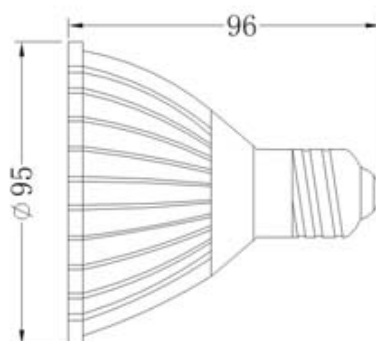

PAR30 7x1W LED Spot Light

Features: (特性)

1) Socket type: E27
  E27底座
2) Unique structure for excellent heat dissipation
  独特的结构设计,散热效果优异
3) Long working lifetime: more than 50,000 hours
  使用寿命长达50,000小时
4) No UV or RF interference, no Mercury or Lead
  没有紫外线或电磁干扰, 不含汞或铅

ITEM NUMBER 产品型号	LIGHT SOURCE 光源类型	COLOR 颜色	LUMINOUS FLUX 流明	BEAM ANGLE 发光角度	INPUT VOLTAGE 输入电压	WATTS 功率	DIMENSION 产品尺寸
QS-PAR30-7x1W-W	Edison LED	Cool White	490lm	30°/60°	85-265VAC	7W	∅ 95mmx96mm
QS-PAR30-7x1W-WW	Edison LED	Warm White	420lm	30°/60°	85-265VAC	7W	∅ 95mmx96mm
QS-PAR30-7xC1W-W	CREE LED	Cool White	595lm	30°/45°	85-265VAC	7W	∅ 95mmx96mm
QS-PAR30-7xC1W-WW	CREE LED	Warm White	525lm	30°/45°	85-265VAC	7W	∅ 95mmx96mm

PAR38 12x1W LED Spot Light

Features: (特性)

1) Socket type: E27
  E27底座
2) Unique structure for excellent heat dissipation
  独特的结构设计,散热效果优异
3) Long working lifetime: more than 50,000 hours
  使用寿命长达50,000小时
4) No UV or RF interference, no Mercury or Lead
  没有紫外线或电磁干扰, 不含汞或铅