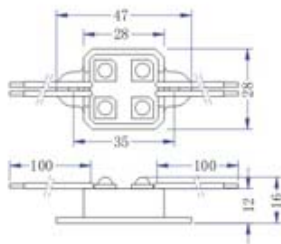

LED Modules for Channel Letters and Signs

QS-M4

ITEM NUMBER	LIGHT SOURCE	COLOR	BEAM ANGLE	INPUT VOLTAGE	WATTS
产品型号	光源类型	颜色	发光角度	输入电压	功率
QS-M4-W	4pcs Super Flux LED	Cool White	120°	12VDC	0.48W
QS-M4-WW	4pcs Super Flux LED	Warm White	120°	12VDC	0.48W
QS-M4-R	4pcs Super Flux LED	Red	120°	12VDC	0.48W
QS-M4-G	4pcs Super Flux LED	Green	120°	12VDC	0.48W
QS-M4-B	4pcs Super Flux LED	Blue	120°	12VDC	0.48W
QS-M4-Y	4pcs Super Flux LED	Yellow	120°	12VDC	0.48W