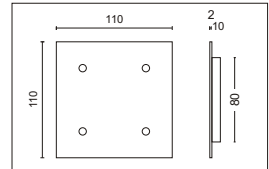

Bitte ergänzen Sie die Bestellnummer:
Please complete the order-nr.:

- X = 1 = LED weiß *white*
- X = 2 = LED grün *green*
- X = 3 = LED blau *blue*
- X = 4 = LED rot *red*
- X = 5 = LED amber *yellow*