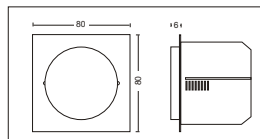

LED Wandstrahler

Oberfläche Alu Strukturpulverbeschichtung silber
1W LED, 230VAC/DC, IP 20
LED weiß, grün, blau, rot

led wall light
alu silver, incl. Switch joint box, 1W LED, 230VAC/DC, IP20
led white, green, blue, red, amber

L-400900X	1flammig single light version	L80	H80	T6	mm	inkl. Hohlraumdose 68 x 45mm
L-400910X	2flammig double light version	L80	H80	T6	mm	inkl. Hohlraumdose 68 x 45mm
L-400920X	1flammig single light version	L80	H80	T6	mm	inkl. Schalterdose 60 x 40mm
L-400930X	2flammig double light version	L80	H80	T6	mm	inkl. Schalterdose 60 x 40mm

LED Wandstrahler

L-401000X	1flammig single light version	L80	H80	T21	mm	inkl. Hohlraumdose 68 x 45mm
L-401010X	1flammig single light version	L80	H80	T21	mm	inkl. Schalterdose 60 x 40mm
L-401020X	1flammig single light version	D80	T21	mm	inkl. Hohlraumdose 68 x 45mm	
L-401030X	1flammig single light version	D80	T21	mm	inkl. Schalterdose 60 x 40mm	

LED Erdspeiß, inkl. LED Netzteil IP 54, 5m Zuleitung

LED spot (see page 32)
alu silver, incl. Power supply, 230V AC/DC, IP 54, LED white, green, blue, red, amber

L-401400X	1er Set set of 2 pieces	L600	mm	inkl. Dreh-Kippgelenk
L-401410X	2er Set set of 2 pieces	L600	mm	inkl. Dreh-Kippgelenk
L-401420X	3er Set set of 2 pieces	L600	mm	inkl. Dreh-Kippgelenk