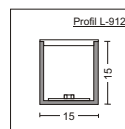

LED Wand-Bodenzeilen L-910 - L-914

L-910

U-Profil L-910:
Material: Kunststoffkanal
Länge: max. 200 cm
Anschluss: 8V / 12V

L-911

Schutzklasse: IP20 / IP65
Leuchtmittel: LED weiß, amber, rot, grün, blau
LED Abstand: beliebig bestimmbar mit Cliphlight

L-912

U-Profil L-911:
Material: Aluminium Epoxydharz matt
Länge: max. 200 cm
Anschluss: 12V Zuleitungslänge n.A.
Schutzklasse: IP20 / IP65
Leuchtmittel: LED weiß, amber, rot, grün, blau
LED Abstand: 1,2cm, 2,4cm, 3,6cm, 4,8cm, 6,0cm,
mit Faktor 1,2cm beliebig bestimmbar

L-912

U-Profil L-912 und L-913:
Material: Aluminium wahlweise Oberfläche
Abdeckung opal, klar oder Struktur
Länge: max. 300 cm

L-912

Anschluss: 12V Zuleitungslänge n.A.
Schutzklasse: IP20 / IP65
Leuchtmittel: LED Einzelfarben
(weiß, amber, rot, grün, blau)
oder RGB steuerbar durch zusätzliche
RGB Steuerung mit Fernbedienung
und Infrarotsensor
LED Abstand: 1,2cm, 2,4cm, 3,6cm,
4,8cm, 6,0cm, mit Faktor 1,2cm
beliebig bestimmbar

L-913

L-914

U-Profil L-914:
Material: Aluminium
Oberfläche Epoxydharz matt
Länge: max. 300 cm
Anschluss: 12V Zuleitungslänge n.A.
Schutzklasse: IP65
Leuchtmittel: LED weiß, amber, rot,
grün, blau
LED Abstand: 1,2cm, 2,4cm, 3,6cm,
4,8cm, 6,0cm, mit Faktor 1,2cm
beliebig bestimmbar