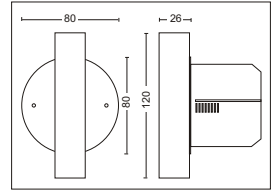

LED Wandstrahler

Oberfläche Alu Strukturpulverbeschichtung silber
inkl. Hohlraumdose, 1W (2x1W) LED, 230VAC/DC, IP 20
LED weiß, grün, blau, rot

led wall light

L-400400X	1flammig single light version	D80	T26 mm	inkl. Hohlraumdose 68 x 45mm
L-400410X	2flammig double light version	D80	T26 mm	inkl. Hohlraumdose 68 x 45mm
L-400420X	1flammig single light version	D80	T26 mm	inkl. Schalterdose 60 x 40mm
L-400430X	2flammig double light version	D80	T26 mm	inkl. Schalterdose 60 x 40mm

LED Wandstrahler

Oberfläche Alu Strukturpulverbeschichtung silber
inkl. Hohlraumdose, 1W (2x1W) LED, 230VAC/DC, IP 20
LED weiß, grün, blau, rot

led wall light

L-400500X	1flammig single light version	L80	H80	T26 mm	inkl. Hohlraumdose 68 x 45mm
L-400510X	2flammig double light version	L80	H80	T26 mm	inkl. Hohlraumdose 68 x 45mm
L-400520X	1flammig single light version	L80	H80	T26 mm	inkl. Schalterdose 60 x 40mm
L-400530X	2flammig double light version	L80	H80	T26 mm	inkl. Schalterdose 60 x 40mm

Bitte ergänzen Sie die Bestellnummer: X = 1 = LED weiß *white*
Please complete the order-nr.: X = 2 = LED grün *green*
X = 3 = LED blau *blue*
X = 4 = LED rot *red*
X = 5 = LED amber *yellow*