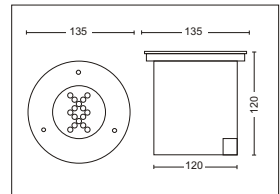

**LED Bodeneinbauleuchte, 12V DC, Oberfläche V2A Edelstahl
dynamischer Pfeil rechts/ links**

135 x 115 mm, 20 x 5mm LED grün, 2,4W, Direktanschluss,
inkl. Montagetopf, Einbaudurchmesser 120mm, Einbautiefe 115mm

*LED light, 12VDC, stainless steel cover, dynamic led display arrow left/right
(ØxH) 135 x 115 mm, 20 x 5mm LED green, 2,4W
incl. separate assembling box, installation 120mm / 115mm*

L-3004002 20 LED grün 20 led green

IP65