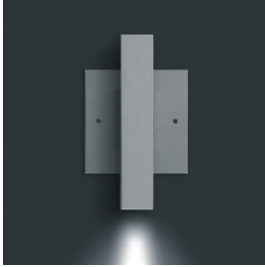

L-400600X	1flammig single light version	L80	H80	T26	mm	inkl. Hohlraumdose 68 x 45mm
L-400610X	2flammig double light version	L80	H80	T26	mm	inkl. Hohlraumdose 68 x 45mm
L-400620X	1flammig single light version	L80	H80	T26	mm	inkl. Schalterdose 60 x 40mm
L-400630X	2flammig double light version	L80	H80	T26	mm	inkl. Schalterdose 60 x 40mm

LED Wandstrahler
Oberfläche Alu Strukturpulverbeschichtung silber
1W (2x1W) LED, 230VAC/DC, IP 20
LED weiß, grün, blau, rot

*led wall light
alu silver, incl. Switch joint box, 1W (2x1W) LED, 230VAC/DC, IP20
led white, green, blue, red, amber*

L-400700X	1flammig single light version	L80	H90	T73	mm	inkl. Hohlraumdose 68 x 45mm
L-400710X	2flammig double light version	L80	H90	T73	mm	inkl. Hohlraumdose 68 x 45mm
L-400720X	1flammig single light version	L80	H90	T73	mm	inkl. Schalterdose 60 x 40mm
L-400730X	2flammig double light version	L80	H90	T73	mm	inkl. Schalterdose 60 x 40mm

LED Wandstrahler
Oberfläche Alu Strukturpulverbeschichtung silber
1W (2x1W) LED, 230VAC/DC, IP 20
LED weiß, grün, blau, rot

*led wall light
alu silver, incl. Switch joint box, 1W (2x1W) LED, 230VAC/DC, IP20
led white, green, blue, red, amber*

L-400800X	1flammig single light version	L80	H90	T73	mm	inkl. Hohlraumdose 68 x 45mm
L-400810X	2flammig double light version	L80	H90	T73	mm	inkl. Hohlraumdose 68 x 45mm
L-400820X	1flammig single light version	L80	H90	T73	mm	inkl. Schalterdose 60 x 40mm
L-400830X	2flammig double light version	L80	H90	T73	mm	inkl. Schalterdose 60 x 40mm

Bitte ergänzen Sie die Bestellnummer: X = 1 = LED weiß *white*
Please complete the order-nr.: X = 2 = LED grün *green*
X = 3 = LED blau *blue*
X = 4 = LED rot *red*
X = 5 = LED amber *yellow*