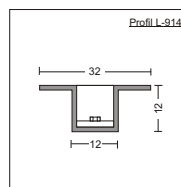

LED Wand-Bodenzeilen L-910 - L-914

L-910

U-Profil L-910:
Material: Kunststoffkanal
Länge: max. 200 cm
Anschluss: 8V / 12V

L-911

Schutzklasse: IP20 / IP65
Leuchtmittel: LED weiß, amber, rot, grün, blau
LED Abstand: beliebig bestimmbar mit Cliphlight

L-912

U-Profil L-911:
Material: Aluminium Epoxydharz matt
Länge: max. 200 cm
Anschluss: 12V Zuleitungslänge n.A.
Schutzklasse: IP20 / IP65
Leuchtmittel: LED weiß, amber, rot, grün, blau
LED Abstand: 1,2cm, 2,4cm, 3,6cm, 4,8cm, 6,0cm,
mit Faktor 1,2cm beliebig bestimmbar

L-912

U-Profil L-912 und L-913:
Material: Aluminium wahlweise Oberfläche
Abdeckung opal, klar oder Struktur
Länge: max. 300 cm

L-912

Anschluss: 12V Zuleitungslänge n.A.
Schutzklasse: IP20 / IP65
Leuchtmittel: LED Einzelfarben
(weiß, amber, rot, grün, blau)
oder RGB steuerbar durch zusätzliche
RGB Steuerung mit Fernbedienung
und Infrarotsensor
LED Abstand: 1,2cm, 2,4cm, 3,6cm,
4,8cm, 6,0cm, mit Faktor 1,2cm
beliebig bestimmbar

L-913

L-914

U-Profil L-914:
Material: Aluminium
Oberfläche Epoxydharz matt
Länge: max. 300 cm
Anschluss: 12V Zuleitungslänge n.A.
Schutzklasse: IP65
Leuchtmittel: LED weiß, amber, rot,
grün, blau
LED Abstand: 1,2cm, 2,4cm, 3,6cm,
4,8cm, 6,0cm, mit Faktor 1,2cm
beliebig bestimmbar