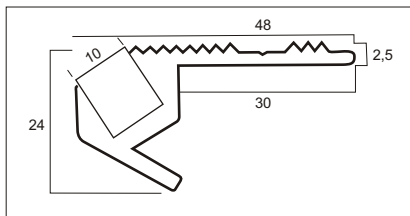

Treppenstufenprofil inkl. Kunststoffkanal
für LED Cliquight, alu silber, Länge max. 4,00m
Länge 100cm, IP20
Best.-Nr. L-607-20-100
Länge 100cm, IP 65
Best.-Nr.: L-607-65-100

Duo-Leitung, 2 x 0,75qmm
100cm weiß
Best.-Nr. L-9001001
100cm schwarz
Best.-Nr. L-9001002

SMD LED Cliquight weiß, 0,24W bei 5-8VDC
Best.-Nr.: L-9002000
SMD LED Cliquight grün, 0,24W bei 5-8VDC
Best.-Nr.: L-9002001
SMD LED Cliquight blau, 0,24W bei 5-8VDC
Best.-Nr.: L-9002002
SMD LED Cliquight rot, 0,24W bei 5-8VDC
Best.-Nr.: L-9002003
SMD LED Cliquight amber, 0,24W bei 5-8VDC
Best.-Nr.: L-9002004

Steckernetzteil 230V AC / 7,0V DC, 2VA / 300 mA
für max. 15 LED Cliquight
B x H x T : 49 x 70 x 41/79 mm
Best.-Nr.: L-1001004

Steckernetzteil 230V AC / 7,8V DC, 20VA / 1,0A
für max. 40 LED Cliquight
B x H x T : 60 x 93 x 30/68 mm
Best.-Nr.: L-1001005

Steckernetzteil 100-240V AC / 5,0VDC / 74VA, 4,0A
für max. 180 LED Cliquight
B x H x T : 58 x 111 x 31 mm
Best.-Nr.: L-1001006

Leistungsstärkere Netzteile auf Anfrage
higher output by request

Bestimmen Sie mit
Lampex Cliquight
den LED Abstand
determine the distance of lampex cliplight