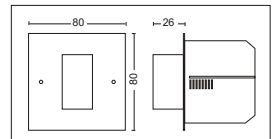

LED Wandstrahler

Oberfläche Alu Strukturpulverbeschichtung silber
inkl. Hohlraumdose, 1W (2x1W) LED, 230VAC/DC, IP 20
LED weiß, grün, blau, rot

led wall light

L-400400X	1flammig single light version	D80	T26 mm	inkl. Hohlraumdose 68 x 45mm
L-400410X	2flammig double light version	D80	T26 mm	inkl. Hohlraumdose 68 x 45mm
L-400420X	1flammig single light version	D80	T26 mm	inkl. Schalterdose 60 x 40mm
L-400430X	2flammig double light version	D80	T26 mm	inkl. Schalterdose 60 x 40mm