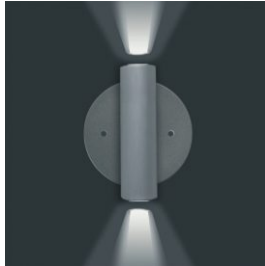

LED Wandstrahler

Oberfläche Alu Strukturpulverbeschichtung silber
inkl. Hohlraumdose, 1W (2x1W) LED, 230VAC/DC, IP 20
LED weiß, grün, blau, rot

led wall light

L-400400X	1flammig single light version	D80	T26 mm	inkl. Hohlraumdose 68 x 45mm
L-400410X	2flammig double light version	D80	T26 mm	inkl. Hohlraumdose 68 x 45mm
L-400420X	1flammig single light version	D80	T26 mm	inkl. Schalterdose 60 x 40mm
L-400430X	2flammig double light version	D80	T26 mm	inkl. Schalterdose 60 x 40mm

LED Wandstrahler

Oberfläche Alu Strukturpulverbeschichtung silber
inkl. Hohlraumdose, 1W (2x1W) LED, 230VAC/DC, IP 20
LED weiß, grün, blau, rot

led wall light

L-400500X	1flammig single light version	L80	H80	T26 mm	inkl. Hohlraumdose 68 x 45mm
L-400510X	2flammig double light version	L80	H80	T26 mm	inkl. Hohlraumdose 68 x 45mm
L-400520X	1flammig single light version	L80	H80	T26 mm	inkl. Schalterdose 60 x 40mm
L-400530X	2flammig double light version	L80	H80	T26 mm	inkl. Schalterdose 60 x 40mm

Bitte ergänzen Sie die Bestellnummer: X = 1 = LED weiß *white*
Please complete the order-nr.: X = 2 = LED grün *green*
X = 3 = LED blau *blue*
X = 4 = LED rot *red*
X = 5 = LED amber *yellow*