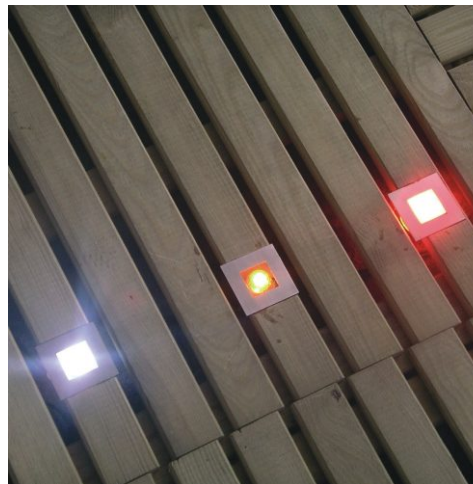

Steckernetzteil 100-240V AC / 5,0VDC / 74VA, 4,0A
für max. 180 LED Cliquight
B x H x T : 58 x 111 x 31 mm
Best.-Nr.: L-1001006

Leistungsstärkere Netzteile auf Anfrage
higher output by request

Bestimmen Sie mit
Lampex Cliquight
den LED Abstand
determine the distance of lampex cliplight

LAMILED®

LAMILED® heißen die V2A Edelstahl Einbauleuchten für Laminat, Paneele, Wand- und Bodenfliesen. Die extrem geringe Einbautiefe von nur 10/16 mm machen es möglich, diese Leuchten ohne weitere Zusatzarbeiten in den Boden zu integrieren. Die hochwertige 2mm starke V2A Abdeckung macht LAMILED trittfest. Das wasserfeste Vergießen der LED's - IP 67 - und die problemlose Kleinspannung von 12V ermöglichen es, die Leuchten auch in Feuchträumen und im Außenbereich zu verwenden.

LAMILED are called the stainless steel installation lights for laminate, panels, terraces, wall and floor. The extremely small lights with a depth of only 10/16 mm can be integrated further auxiliary work into the soil. The high-quality 2mm stainless steel cover makes LAMILED resistant. Water resistant pouring of the LED's (IP 67) and the low voltage of 12 V makes it possible to use the lights also in humid rooms and in external areas.