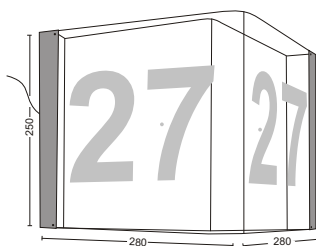

107	Edelstahl 4 Eckleuchte					
	1 Wandbefestigung wall construction					
		1	Folienfarbe weiß foil white RAL 9003			
		2	Folienfarbe blau foil blue RAL 5002			
		3	Folienfarbe rot foil red RAL 3020			
		4	Folienfarbe grün foil green RAL 6029			
		5	Folienfarbe schwarz foil black RAL 9005			
		6	Folienfarbe purpurrot foil crimson RAL 3004			
		7	Folienfarbe silber foil silver			
		8	transparent colourless			
		1	Direktanschluss without wiring			
			1 LED Farbe weiss LED white			
			2 LED Farbe blau LED blue			
			3 LED Farbe grün LED green			
			4 LED Farbe rot LED red			
		2	Ohne Musterkoffer without samplecase			
			Nr. max. 4 Stellen			
			no. approx 4 signs			
107	1	-	1	-	2