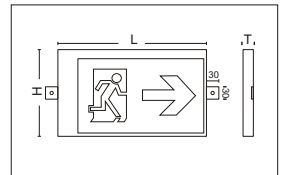

L-230200X Wandaufbau wall construction 1-seitig 1side 24 LED weiß, 24 LED white 2,5W L 360 H 235 T 40 mm

Sicherheitsleuchte für zentrale Notstromversorgung, Gehäuse: V2A Edelstahl / Sekurit Sicherheitsglas
150/280V AC/DC mit 10 m Zuleitung, Erkennungsweite 30 m
Schutzart IP 67, Schutzklasse 1