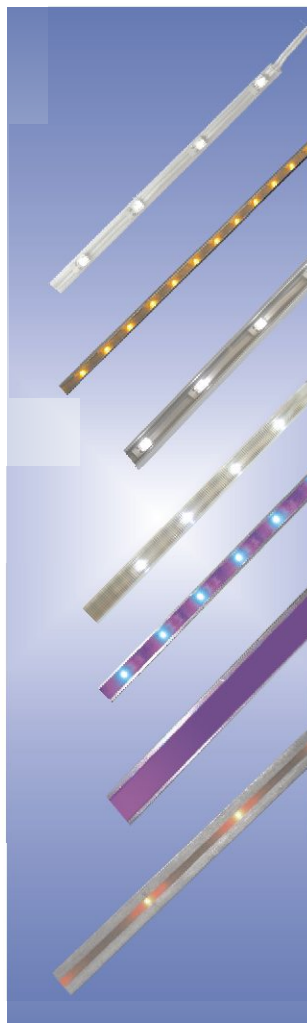

LED Wand-Bodenzeilen L-910 - L-914

L-910

U-Profil L-910:
Material: Kunststoffkanal
Länge: max. 200 cm
Anschluss: 8V / 12V

L-911

Schutzklasse: IP20 / IP65
Leuchtmittel: LED weiß, amber, rot, grün, blau
LED Abstand: beliebig bestimmbar mit Cliphlight

L-912

U-Profil L-911:
Material: Aluminium Epoxydharz matt
Länge: max. 200 cm
Anschluss: 12V Zuleitungslänge n.A.
Schutzklasse: IP20 / IP65
Leuchtmittel: LED weiß, amber, rot, grün, blau
LED Abstand: 1,2cm, 2,4cm, 3,6cm, 4,8cm, 6,0cm,
mit Faktor 1,2cm beliebig bestimmbar

L-912

U-Profil L-912 und L-913:
Material: Aluminium wahlweise Oberfläche
Abdeckung opal, klar oder Struktur
Länge: max. 300 cm

L-912

Anschluss: 12V Zuleitungslänge n.A.
Schutzklasse: IP20 / IP65
Leuchtmittel: LED Einzelfarben
(weiß, amber, rot, grün, blau)
oder RGB steuerbar durch zusätzliche
RGB Steuerung mit Fernbedienung
und Infrarotsensor
LED Abstand: 1,2cm, 2,4cm, 3,6cm,
4,8cm, 6,0cm, mit Faktor 1,2cm
beliebig bestimmbar

L-913

L-914

U-Profil L-914:
Material: Aluminium
Oberfläche Epoxydharz matt
Länge: max. 300 cm
Anschluss: 12V Zuleitungslänge n.A.
Schutzklasse: IP65
Leuchtmittel: LED weiß, amber, rot,
grün, blau
LED Abstand: 1,2cm, 2,4cm, 3,6cm,
4,8cm, 6,0cm, mit Faktor 1,2cm
beliebig bestimmbar