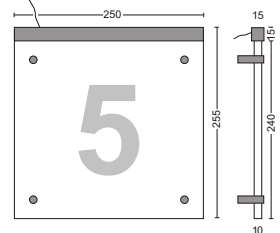

Ausschreibungstext advertising

Typ: Starlight light, 7V Steckernetzteil Typ: Starlight light, 7V power supply Abmessung dimensions: 25 x 26 x 2 cm
 Leuchtmittel illumination: 4 x SMD LED weiss white Leistungsaufnahme power consumption: typ 1,0W
 Leuchtbetrieb Operational life: 100.000 h Wandbefestigung wall construction mit 2m Zuleitung IP65 inkl. 2m wiring IP65