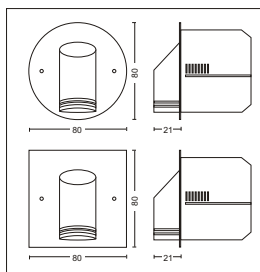

LED Wandstrahler

Oberfläche Alu Strukturpulverbeschichtung silber
1W LED, 230VAC/DC, IP 20
LED weiß, grün, blau, rot

led wall light
alu silver, incl. Switch joint box, 1W LED, 230VAC/DC, IP20
led white, green, blue, red, amber

L-400900X	1flammig single light version	L80	H80	T6	mm	inkl. Hohlraumdose 68 x 45mm
L-400910X	2flammig double light version	L80	H80	T6	mm	inkl. Hohlraumdose 68 x 45mm
L-400920X	1flammig single light version	L80	H80	T6	mm	inkl. Schalterdose 60 x 40mm
L-400930X	2flammig double light version	L80	H80	T6	mm	inkl. Schalterdose 60 x 40mm

LED Wandstrahler

L-401000X	1flammig single light version	L80	H80	T21	mm	inkl. Hohlraumdose 68 x 45mm
L-401010X	1flammig single light version	L80	H80	T21	mm	inkl. Schalterdose 60 x 40mm
L-401020X	1flammig single light version	D80	T21	mm	inkl. Hohlraumdose 68 x 45mm	
L-401030X	1flammig single light version	D80	T21	mm	inkl. Schalterdose 60 x 40mm	

LED Erdspeiß, inkl. LED Netzteil IP 54, 5m Zuleitung

LED spot (see page 32)
alu silver, incl. Power supply, 230V AC/DC, IP 54, LED white, green, blue, red, amber

L-401400X	1er Set set of 2 pieces	L600	mm	inkl. Dreh-Kippgelenk
L-401410X	2er Set set of 2 pieces	L600	mm	inkl. Dreh-Kippgelenk
L-401420X	3er Set set of 2 pieces	L600	mm	inkl. Dreh-Kippgelenk