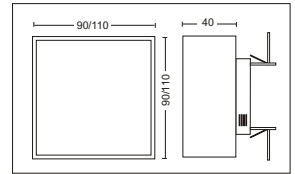

LED Wand/Deckenleuchte

Oberfläche Alu Strukturpulverbeschichtung silber, Opalglas weiß
1W LED, 230VAC/DC, IP 20
LED weiß, grün, blau, rot

led wall light
alu silver, 1W LED, 230VAC/DC, IP20
led white glas white opal, green, blue, red, amber

L-401600X	L110	H110	T40	mm
L-401610X	L 90	H 90	T40	mm
L-401620X	D140		T40	mm
L-401630X	D 90		T40	mm

Bitte ergänzen Sie die Bestellnummer: X = 1 = LED weiß *white*
Please complete the order-nr.: X = 2 = LED grün *green*
X = 3 = LED blau *blue*
X = 4 = LED rot *red*
X = 5 = LED amber *yellow*