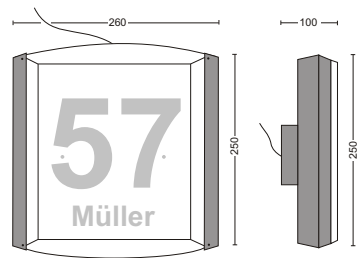

Ausschreibungstext advertising

Typ: Edelstahl 1 230V AC mit Dämmerungssensor *Edelstahl 1, 230V AC dusk sensor* Abmessung *dimensions*: 25 x 26 x 10 cm
Leuchtmittel *illumination*: 5 x LED Leistungsaufnahme *power consumption*: typ 1,0W Leuchtbetrieb *Operational life*: 100.000 h
Wandbefestigung *wall construction* Direktanschluss IP 43 *without wiring IP 43* V2A Edelstahl *stainless steel*

Farbe der Hausnummer (Namen): *colour of the housenumber (name)*

☐ weiss *white* ☐ blau *blue* ☐ rot *red* ☐ grün *green* ☐ schwarz *black* ☐ Purpurrot *crimson* ☐ silber *silver* ☐ transparent *colourless*

LED LED: ☐ weiss *white* ☐ blau *blue* ☐ grün *green* ☐ rot *red*

☐ mit Namen *incl. name*..... ☐ mit Musterkoffer *incl. samplecase*

Nr. no.: . . . . .

Fabrikat *product of*: Lampex Gebrauchsmusterschutz *protection*: 200 10 257.5