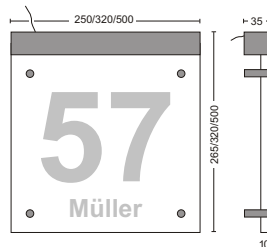

Starlight
Starlightsolar
Starlightlight
Edelstahl 1-4
Singleled 2

Starlight

Starlight Die LED Hausnummernleuchte
 jetzt auch in neuen
 Standardgrößen:
 250 x 265 mm
 320 x 320 mm
 500 x 500 mm

Starlight the led housenumber
 in new sizes:
 250 x 265 mm
 320 x 320 mm
 500 x 500 mm

100	Starlight 250 x 250mm, 5 LED, 0,5W
101	Starlight 320 x 320mm, 6 LED, 0,6W
102	Starlight 500 x 500mm, 10 LED, 1,0W
	1 Wandbefestigung wall construction
	2 Deckenbefestigung ceiling construction
	1 Profilfarbe silber profile silver
	2 Profilfarbe schwarz profile black
	3 Profilfarbe weiß profile black
	1 Folienfarbe weiß foil white RAL 9003
	2 Folienfarbe blau foil blue RAL 5002
	3 Folienfarbe rot foil red RAL 3020
	4 Folienfarbe grün foil green RAL 6029
	5 Folienfarbe schwarz foil black RAL 9005
	6 Folienfarbe purpurrot foil crimson RAL 3004
	7 Folienfarbe silber foil silver
	8 transparent colourless
	1 Direktanschluss IP 43 without wiring IP 43
	2 Mit 4m Zuleitung IP 65 incl. Wiring IP 65
	1 LED Farbe weiss LED white
	2 LED Farbe blau LED blue
	3 LED Farbe grün LED green
	4 LED Farbe rot LED red
	1 Mit Rahmen graviert frame graved
	2 Ohne Rahmen graviert without frame graved
	1 Mit Musterkoffer incl. samplecase
	2 Ohne Musterkoffer without samplecase
	Nr. no.