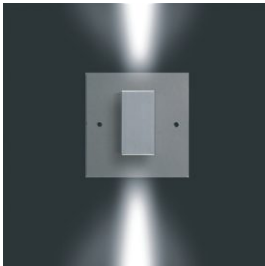

LED Wandstrahler

Oberfläche Alu Strukturpulverbeschichtung silber
inkl. Hohlraumdose, 1W (2x1W) LED, 230VAC/DC, IP 20
LED weiß, grün, blau, rot

led wall light

L-400400X	1flammig single light version	D80	T26 mm	inkl. Hohlraumdose 68 x 45mm
L-400410X	2flammig double light version	D80	T26 mm	inkl. Hohlraumdose 68 x 45mm
L-400420X	1flammig single light version	D80	T26 mm	inkl. Schalterdose 60 x 40mm
L-400430X	2flammig double light version	D80	T26 mm	inkl. Schalterdose 60 x 40mm