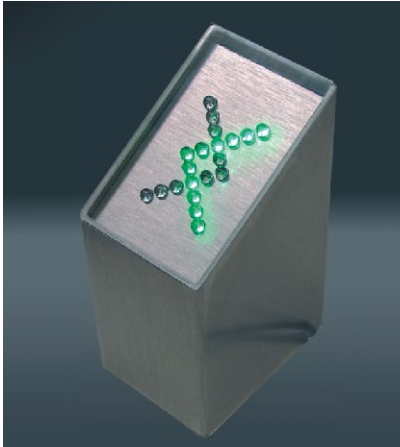

**LED Sockelleuchte, 12V DC, Oberfläche V2A Edelstahl
dynamischer Pfeil rechts/ links**

130 x 60 mm, 20 x 5mm LED grün, 2,4W, Direktanschluss

*LED light, 12VDC, stainless steel cover, dynamic led display arrow left/right
130 x 60 mm, 20 x 5mm LED green, 2,4W*

L-3003002 20 LED grün 20 led green

IP20