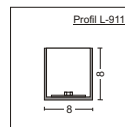

LED Wand-Bodenzeilen L-910 - L-914

L-910

U-Profil L-910:
Material: Kunststoffkanal
Länge: max. 200 cm
Anschluss: 8V / 12V

L-911

Schutzklasse: IP20 / IP65
Leuchtmittel: LED weiß, amber, rot, grün, blau
LED Abstand: beliebig bestimmbar mit Cliphlight

L-912

U-Profil L-911:
Material: Aluminium Epoxydharz matt
Länge: max. 200 cm
Anschluss: 12V Zuleitungslänge n.A.
Schutzklasse: IP20 / IP65
Leuchtmittel: LED weiß, amber, rot, grün, blau
LED Abstand: 1,2cm, 2,4cm, 3,6cm, 4,8cm, 6,0cm,
mit Faktor 1,2cm beliebig bestimmbar

L-912

U-Profil L-912 und L-913:
Material: Aluminium wahlweise Oberfläche
Abdeckung opal, klar oder Struktur
Länge: max. 300 cm

L-912

Anschluss: 12V Zuleitungslänge n.A.
Schutzklasse: IP20 / IP65
Leuchtmittel: LED Einzelfarben
(weiß, amber, rot, grün, blau)
oder RGB steuerbar durch zusätzliche
RGB Steuerung mit Fernbedienung
und Infrarotsensor
LED Abstand: 1,2cm, 2,4cm, 3,6cm,
4,8cm, 6,0cm, mit Faktor 1,2cm
beliebig bestimmbar

L-913

L-914

U-Profil L-914:
Material: Aluminium
Oberfläche Epoxydharz matt
Länge: max. 300 cm
Anschluss: 12V Zuleitungslänge n.A.
Schutzklasse: IP65
Leuchtmittel: LED weiß, amber, rot,
grün, blau
LED Abstand: 1,2cm, 2,4cm, 3,6cm,
4,8cm, 6,0cm, mit Faktor 1,2cm
beliebig bestimmbar