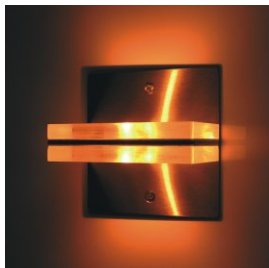

LED Wandstrahler

Oberfläche Alu Strukturpulverbeschichtung silber
2 x 1W LED, 230VAC/DC, IP 20
LED weiß, grün, blau, rot

led wall light

led white, green, blue, red, amber

L-401200X 2flammig double light version L80 H80 T45 mm inkl. Hohlraumdose 68 x 45mm

L-401210X 2flammig double light version L80 H80 T45 mm inkl. Schalterdose 60 x 40mm

LED Wandstrahler

Oberfläche Alu Strukturpulverbeschichtung silber
2 x 1W LED, 230VAC/DC, IP 20
LED weiß, grün, blau, rot

led wall light

led white, green, blue, red, amber

L-401100X 2flammig double light version D80 T45 mm inkl. Hohlraumdose

L-401110X 2flammig double light version D80 T45 mm inkl. Schalterdose

Bitte ergänzen Sie die Bestellnummer: X = 1 = LED weiß *white*
Please complete the order-nr.: X = 2 = LED grün *green*
X = 3 = LED blau *blue*
X = 4 = LED rot *red*
X = 5 = LED amber *yellow*