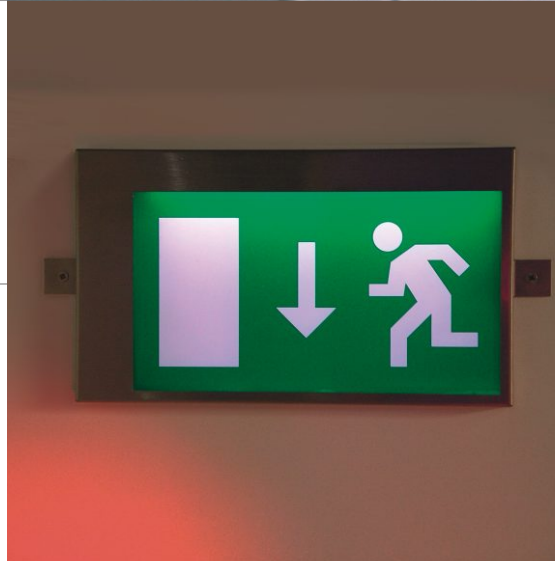

LED Sicherheitsleuchten
Objekte: Rhein Main Building
Wiesbaden Deutschland,
Flughafen Tempelhof
Berlin Deutschland,
Hallenbad Dillenburg Deutschland

*LED safety lights
Objects: rhein main building,
wiesbaden germany,
airport tempelhof
berlin germany,
swimming baths arena
dillenburg germany*

LED Sicherheitsleuchten
Objekt: Nord Ost See Kanal Tunnel
Rendsburg Deutschland,
*led safety lights
object: tunnel rendsburg germany*

Weitere Referenzen unter www.lampex.de