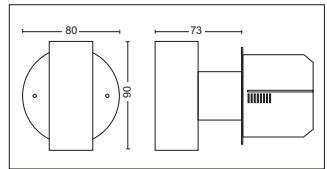

LED Wandstrahler
Oberfläche Alu Strukturpulverbeschichtung silber
1W (2x1W) LED, 230VAC/DC, IP 20
LED weiß, grün, blau, rot

*led wall light
alu silver, incl. Switch joint box, 1W (2x1W) LED, 230VAC/DC, IP20
led white, green, blue, red, amber*

L-400800X	1flammig single light version	L80	H90	T73	mm	inkl. Hohlraumdose 68 x 45mm
L-400810X	2flammig double light version	L80	H90	T73	mm	inkl. Hohlraumdose 68 x 45mm
L-400820X	1flammig single light version	L80	H90	T73	mm	inkl. Schalterdose 60 x 40mm
L-400830X	2flammig double light version	L80	H90	T73	mm	inkl. Schalterdose 60 x 40mm