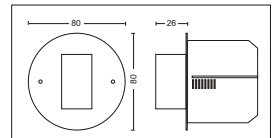

L-400300X 1flammig *single light version* D80 T26 mm inkl. Hohlraumdose 68 x 45mm

L-400310X 2flammig *double light version* D80 T26 mm inkl. Hohlraumdose 68 x 45mm

L-400320X 1flammig *single light version* D80 T26 mm inkl. Schalterdose 60 x 40mm

L-400330X 2flammig *double light version* D80 T26 mm inkl. Schalterdose 60 x 40mm

Bitte ergänzen Sie die Bestellnummer: X = 1 = LED weiß *white*
Please complete the order-nr.: X = 2 = LED grün *green*
X = 3 = LED blau *blue*
X = 4 = LED rot *red*
X = 5 = LED amber *yellow*