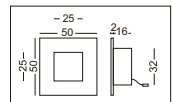

Bitte ergänzen Sie die Bestellnummer: X = 1 = LED weiß *white*
Please complete the order-nr.: X = 2 = LED grün *green*
X = 3 = LED blau *blue*
X = 4 = LED rot *red*
X = 5 = LED amber *yellow*