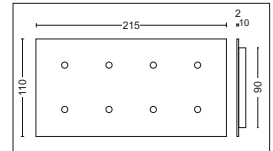

V2A Einbauleuchte LAMILED 12V AC/DC
Einbautiefe 10 mm
Oberfläche V2A Edelstahl
mit 10m Zuleitung,
Einbaumaß: L 190 H 190 T 10 mm