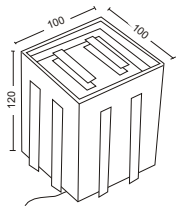

Weitere Größen
auf Anfrage
different sizes by request

LED Bodeneinbauleuchte

led floor lamp

L-401300X 12V AC/DC L100 B100 T120 mm