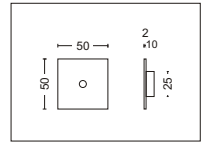

V2A Einbauleuchte LAMILED 12V AC/DC
Einbautiefe 10 mm
Oberfläche V2A Edelstahl
mit 10m Zuleitung, Einbaumaß: D 25 T 10 mm

LED weiß, grün, blau, rot
Leistungsaufnahme typ. 0,24W
Schutzart IP 67

L-290100X 1 SMD LED D 50 T 10 mm

V2A Einbauleuchte LAMILED 12V AC/DC
Einbautiefe 10 mm
Oberfläche V2A Edelstahl
mit 10m Zuleitung, Einbaumaß: D 25 T 10 mm

LED weiß, grün, blau, rot
Leistungsaufnahme typ. 0,24W
Schutzart IP 67

L-291100X 1 SMD LED L 50 H 50 T 10 mm

V2A Einbauleuchte LAMILED 12V AC/DC
Einbautiefe 10 mm
Oberfläche V2A Edelstahl
mit 10m Zuleitung,
Einbaumaß: L 55 H 55 T 10 mm

LED weiß, grün, blau, rot
Leistungsaufnahme typ. 0,48W
Schutzart IP 67

L-292100X 4 SMD LED L 80 H 80 T 10 mm

V2A Einbauleuchte LAMILED 12V AC/DC
Einbautiefe 10 mm
Oberfläche V2A Edelstahl
mit 10m Zuleitung,
Einbaumaß: L 80 H 80 T 10 mm

LED weiß, grün, blau, rot
Leistungsaufnahme typ. 0,48W
Schutzart IP 67

LED floor light, 12V AC/DC
installation 80 x 80 x 10mm
coloured LED, 0,48W, 10m wiring, IP 67

L-293100X 4 SMD L 110 H 110 T 10 mm

Bitte ergänzen Sie die Bestellnummer:
Please complete the order-nr.:

- X = 1 = LED weiß *white*
- X = 2 = LED grün *green*
- X = 3 = LED blau *blue*
- X = 4 = LED rot *red*
- X = 5 = LED amber *yellow*