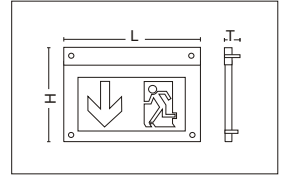

Sicherheitsleuchte für zentrale Notstromversorgung 230V AC
inkl. 1 Stk. V2A Edelstahlblende / Platine eingelassen im Plexiglas
Erkennungsweite 30 m, Schutzart IP 54, Schutzklasse 2
Safety light, central emergency power supply, 230V AC, IP 54, 30m, Stainless steel