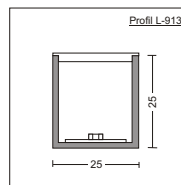

LED Wand-Bodenzeilen L-910 - L-914

L-910

U-Profil L-910:
Material: Kunststoffkanal
Länge: max. 200 cm
Anschluss: 8V / 12V

L-911

Schutzklasse: IP20 / IP65
Leuchtmittel: LED weiß, amber, rot, grün, blau
LED Abstand: beliebig bestimmbar mit Cliphlight

L-912

U-Profil L-911:
Material: Aluminium Epoxydharz matt
Länge: max. 200 cm
Anschluss: 12V Zuleitungslänge n.A.
Schutzklasse: IP20 / IP65
Leuchtmittel: LED weiß, amber, rot, grün, blau
LED Abstand: 1,2cm, 2,4cm, 3,6cm, 4,8cm, 6,0cm,
mit Faktor 1,2cm beliebig bestimmbar

L-912

U-Profil L-912 und L-913:
Material: Aluminium wahlweise Oberfläche
Abdeckung opal, klar oder Struktur
Länge: max. 300 cm

L-912

Anschluss: 12V Zuleitungslänge n.A.
Schutzklasse: IP20 / IP65
Leuchtmittel: LED Einzelfarben
(weiß, amber, rot, grün, blau)
oder RGB steuerbar durch zusätzliche
RGB Steuerung mit Fernbedienung
und Infrarotsensor
LED Abstand: 1,2cm, 2,4cm, 3,6cm,
4,8cm, 6,0cm, mit Faktor 1,2cm
beliebig bestimmbar

L-913

L-914

U-Profil L-914:
Material: Aluminium
Oberfläche Epoxydharz matt
Länge: max. 300 cm
Anschluss: 12V Zuleitungslänge n.A.
Schutzklasse: IP65
Leuchtmittel: LED weiß, amber, rot,
grün, blau
LED Abstand: 1,2cm, 2,4cm, 3,6cm,
4,8cm, 6,0cm, mit Faktor 1,2cm
beliebig bestimmbar