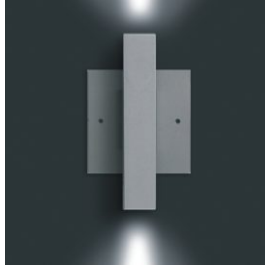

L-400600X	1flammig single light version	L80	H80	T26	mm	inkl. Hohlraumdose 68 x 45mm
L-400610X	2flammig double light version	L80	H80	T26	mm	inkl. Hohlraumdose 68 x 45mm
L-400620X	1flammig single light version	L80	H80	T26	mm	inkl. Schalterdose 60 x 40mm
L-400630X	2flammig double light version	L80	H80	T26	mm	inkl. Schalterdose 60 x 40mm

LED Wandstrahler
Oberfläche Alu Strukturpulverbeschichtung silber
1W (2x1W) LED, 230VAC/DC, IP 20
LED weiß, grün, blau, rot

*led wall light
alu silver, incl. Switch joint box, 1W (2x1W) LED, 230VAC/DC, IP20
led white, green, blue, red, amber*

L-400700X	1flammig single light version	L80	H90	T73	mm	inkl. Hohlraumdose 68 x 45mm
L-400710X	2flammig double light version	L80	H90	T73	mm	inkl. Hohlraumdose 68 x 45mm
L-400720X	1flammig single light version	L80	H90	T73	mm	inkl. Schalterdose 60 x 40mm
L-400730X	2flammig double light version	L80	H90	T73	mm	inkl. Schalterdose 60 x 40mm

LED Wandstrahler
Oberfläche Alu Strukturpulverbeschichtung silber
1W (2x1W) LED, 230VAC/DC, IP 20
LED weiß, grün, blau, rot

*led wall light
alu silver, incl. Switch joint box, 1W (2x1W) LED, 230VAC/DC, IP20
led white, green, blue, red, amber*

L-400800X	1flammig single light version	L80	H90	T73	mm	inkl. Hohlraumdose 68 x 45mm
L-400810X	2flammig double light version	L80	H90	T73	mm	inkl. Hohlraumdose 68 x 45mm
L-400820X	1flammig single light version	L80	H90	T73	mm	inkl. Schalterdose 60 x 40mm
L-400830X	2flammig double light version	L80	H90	T73	mm	inkl. Schalterdose 60 x 40mm

Bitte ergänzen Sie die Bestellnummer: X = 1 = LED weiß *white*
Please complete the order-nr.: X = 2 = LED grün *green*
X = 3 = LED blau *blue*
X = 4 = LED rot *red*
X = 5 = LED amber *yellow*