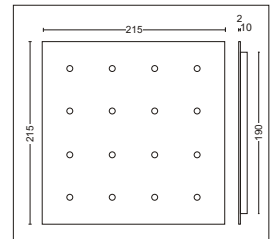

LED weiß, grün, blau, rot
Leistungsaufnahme typ. 1,92W
Schutzart IP 67

L-296100X 16 SMD LED L 215 H215 T10 mm