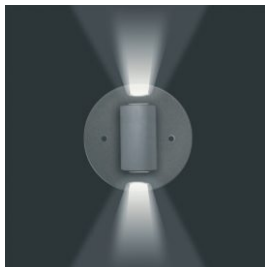

L-400300X 1flammig *single light version* D80 T26 mm inkl. Hohlraumdose 68 x 45mm

L-400310X 2flammig *double light version* D80 T26 mm inkl. Hohlraumdose 68 x 45mm

L-400320X 1flammig *single light version* D80 T26 mm inkl. Schalterdose 60 x 40mm

L-400330X 2flammig *double light version* D80 T26 mm inkl. Schalterdose 60 x 40mm

Bitte ergänzen Sie die Bestellnummer: X = 1 = LED weiß *white*
Please complete the order-nr.: X = 2 = LED grün *green*
X = 3 = LED blau *blue*
X = 4 = LED rot *red*
X = 5 = LED amber *yellow*