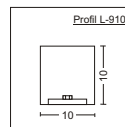

LED Wand-Bodenzeilen L-910 - L-914

L-910

U-Profil L-910:
Material: Kunststoffkanal
Länge: max. 200 cm
Anschluss: 8V / 12V

L-911

Schutzklasse: IP20 / IP65
Leuchtmittel: LED weiß, amber, rot, grün, blau
LED Abstand: beliebig bestimmbar mit Cliphlight

L-912

U-Profil L-911:
Material: Aluminium Epoxydharz matt
Länge: max. 200 cm
Anschluss: 12V Zuleitungslänge n.A.
Schutzklasse: IP20 / IP65
Leuchtmittel: LED weiß, amber, rot, grün, blau
LED Abstand: 1,2cm, 2,4cm, 3,6cm, 4,8cm, 6,0cm,
mit Faktor 1,2cm beliebig bestimmbar

L-912

U-Profil L-912 und L-913:
Material: Aluminium wahlweise Oberfläche
Abdeckung opal, klar oder Struktur
Länge: max. 300 cm

L-912

Anschluss: 12V Zuleitungslänge n.A.
Schutzklasse: IP20 / IP65
Leuchtmittel: LED Einzelfarben
(weiß, amber, rot, grün, blau)
oder RGB steuerbar durch zusätzliche
RGB Steuerung mit Fernbedienung
und Infrarotsensor
LED Abstand: 1,2cm, 2,4cm, 3,6cm,
4,8cm, 6,0cm, mit Faktor 1,2cm
beliebig bestimmbar

L-913

L-914

U-Profil L-914:
Material: Aluminium
Oberfläche Epoxydharz matt
Länge: max. 300 cm
Anschluss: 12V Zuleitungslänge n.A.
Schutzklasse: IP65
Leuchtmittel: LED weiß, amber, rot,
grün, blau
LED Abstand: 1,2cm, 2,4cm, 3,6cm,
4,8cm, 6,0cm, mit Faktor 1,2cm
beliebig bestimmbar