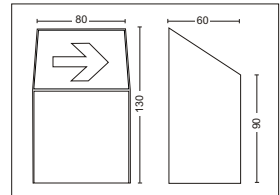

**LED Sockelleuchte, 230VAC/DC, Oberfläche V2A Edelstahl
Pfeil rechts/ links**

130 x 80 x 60 mm, 1W LED weiss, Direktanschluss

*LED light, 230VAC/DC, stainless steel cover, arrow left/right
130 x 80 x 60 mm, 1W LED white*

L-3002001	Pfeil rechts	IP20
L-3002101	Pfeil links	IP20