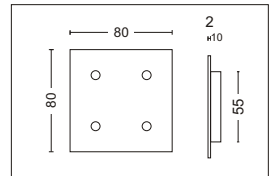

V2A Einbauleuchte LAMILED 12V AC/DC
Einbautiefe 10 mm
Oberfläche V2A Edelstahl
mit 10m Zuleitung,
Einbaumaß: L 55 H 55 T 10 mm

LED weiß, grün, blau, rot
Leistungsaufnahme typ. 0,48W
Schutzart IP 67

L-292100X 4 SMD LED L 80 H 80 T 10 mm

V2A Einbauleuchte LAMILED 12V AC/DC
Einbautiefe 10 mm
Oberfläche V2A Edelstahl
mit 10m Zuleitung,
Einbaumaß: L 80 H 80 T 10 mm

LED weiß, grün, blau, rot
Leistungsaufnahme typ. 0,48W
Schutzart IP 67

LED floor light, 12V AC/DC
installation 80 x 80 x 10mm
coloured LED, 0,48W, 10m wiring, IP 67

L-293100X 4 SMD L 110 H 110 T 10 mm