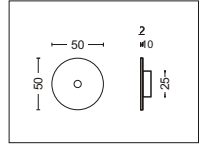

V2A Einbauleuchte LAMILED 12V AC/DC
Einbautiefe 10 mm
Oberfläche V2A Edelstahl
mit 10m Zuleitung, Einbaumaß: D 25 T 10 mm

LED weiß, grün, blau, rot
Leistungsaufnahme typ. 0,24W
Schutzart IP 67

L-291100X 1 SMD LED L 50 H 50 T 10 mm