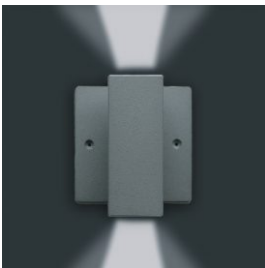

LED Wandstrahler
Oberfläche Alu Strukturpulverbeschichtung silber
1W (2x1W) LED, 230VAC/DC, IP 20
LED weiß, grün, blau, rot

*led wall light
alu silver, incl. Switch joint box, 1W (2x1W) LED, 230VAC/DC, IP20
led white, green, blue, red, amber*

L-400800X	1flammig single light version	L80	H90	T73	mm	inkl. Hohlraumdose 68 x 45mm
L-400810X	2flammig double light version	L80	H90	T73	mm	inkl. Hohlraumdose 68 x 45mm
L-400820X	1flammig single light version	L80	H90	T73	mm	inkl. Schalterdose 60 x 40mm
L-400830X	2flammig double light version	L80	H90	T73	mm	inkl. Schalterdose 60 x 40mm