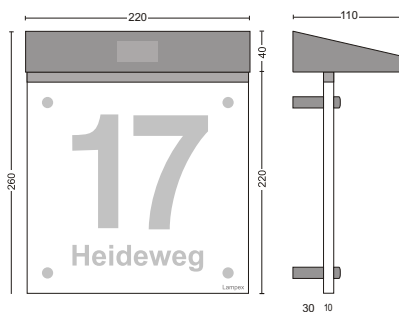

Ausschreibungstext advertising

Typ: Starlight solar 1,2V mit Dämmerungssensor Typ: Starlight solar 1,2V dusk sensor Abmessung dimensions: 22 x 26 x 11cm
Akku (NiMH): 12V 700mAh Leuchtbetrieb Operational life: 100.000 h Leuchtmittel: 2 x 5mm LED weiss 2 LED white

☐ Wandbefestigung wall construction

☐ Direktanschluss IP43 without wiring Ip43

Oberfläche: V2A Edelstahl gebürstet / 10mm Plexiglas stainless steel / acryl 10mm

Farbe der Hausnummer (Namen): colour of the housenumber (name)

☐ weiss white ☐ blau blue ☐ rot red ☐ grün green ☐ schwarz black ☐ Purpurrot crimson ☐ silber silver ☐ transparent colourless

☐ mit Namen incl. Name..... ☐ mit Musterkoffer incl. samplecase

Nr. no: . . . . .

Fabrikat product of: Lampex Gebrauchsmusterschutz protection: 200 10 257.5