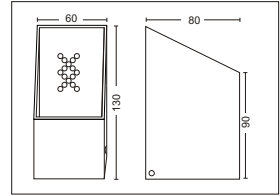

**LED Sockelleuchte, 12V DC, Oberfläche V2A Edelstahl
dynamischer Pfeil rechts/ links**

130 x 60 mm, 20 x 5mm LED grün, 2,4W, Direktanschluss

*LED light, 12VDC, stainless steel cover, dynamic led display arrow left/right
130 x 60 mm, 20 x 5mm LED green, 2,4W*

L-3003002 20 LED grün 20 led green

IP20