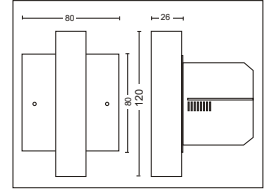

L-400600X	1flammig single light version	L80	H80	T26	mm	inkl. Hohlraumdose 68 x 45mm
L-400610X	2flammig double light version	L80	H80	T26	mm	inkl. Hohlraumdose 68 x 45mm
L-400620X	1flammig single light version	L80	H80	T26	mm	inkl. Schalterdose 60 x 40mm
L-400630X	2flammig double light version	L80	H80	T26	mm	inkl. Schalterdose 60 x 40mm

LED Wandstrahler
Oberfläche Alu Strukturpulverbeschichtung silber
1W (2x1W) LED, 230VAC/DC, IP 20
LED weiß, grün, blau, rot

*led wall light
alu silver, incl. Switch joint box, 1W (2x1W) LED, 230VAC/DC, IP20
led white, green, blue, red, amber*

L-400700X	1flammig single light version	L80	H90	T73	mm	inkl. Hohlraumdose 68 x 45mm
L-400710X	2flammig double light version	L80	H90	T73	mm	inkl. Hohlraumdose 68 x 45mm
L-400720X	1flammig single light version	L80	H90	T73	mm	inkl. Schalterdose 60 x 40mm
L-400730X	2flammig double light version	L80	H90	T73	mm	inkl. Schalterdose 60 x 40mm

LED Wandstrahler
Oberfläche Alu Strukturpulverbeschichtung silber
1W (2x1W) LED, 230VAC/DC, IP 20
LED weiß, grün, blau, rot

*led wall light
alu silver, incl. Switch joint box, 1W (2x1W) LED, 230VAC/DC, IP20
led white, green, blue, red, amber*

L-400800X	1flammig single light version	L80	H90	T73	mm	inkl. Hohlraumdose 68 x 45mm
L-400810X	2flammig double light version	L80	H90	T73	mm	inkl. Hohlraumdose 68 x 45mm
L-400820X	1flammig single light version	L80	H90	T73	mm	inkl. Schalterdose 60 x 40mm
L-400830X	2flammig double light version	L80	H90	T73	mm	inkl. Schalterdose 60 x 40mm

Bitte ergänzen Sie die Bestellnummer: X = 1 = LED weiß *white*
Please complete the order-nr.: X = 2 = LED grün *green*
X = 3 = LED blau *blue*
X = 4 = LED rot *red*
X = 5 = LED amber *yellow*