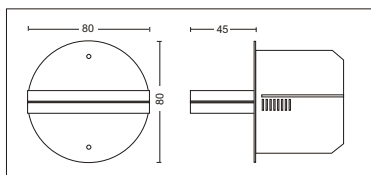

LED Wandstrahler

Oberfläche Alu Strukturpulverbeschichtung silber
2 x 1W LED, 230VAC/DC, IP 20
LED weiß, grün, blau, rot

led wall light

led white, green, blue, red, amber

L-401200X 2flammig double light version L80 H80 T45 mm inkl. Hohlraumdose 68 x 45mm

L-401210X 2flammig double light version L80 H80 T45 mm inkl. Schalterdose 60 x 40mm