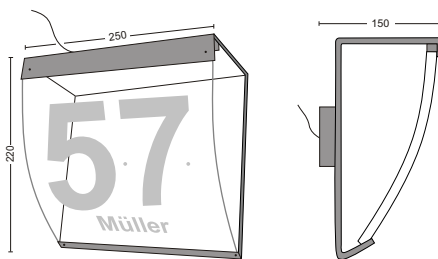

105	Edelstahl 2								
			1	Wandbefestigung wall construction					
			1	Folienfarbe weiß foil white RAL 9003					
			2	Folienfarbe blau foil blue RAL 5002					
			3	Folienfarbe rot foil red RAL 3020					
			4	Folienfarbe grün foil green RAL 6029					
			5	Folienfarbe schwarz foil black RAL 9005					
			6	Folienfarbe purpurrot foil crimson RAL 3004					
			7	Folienfarbe silber foil silver					
			8	transparent colourless					
			1	Direktanschluss without wiring					
			1	LED Farbe weiss LED white					
			2	LED Farbe blau LED blue					
			3	LED Farbe grün LED green					
			4	LED Farbe rot LED red					
			1	Mit Musterkoffer incl. samplecase					
			2	Ohne Musterkoffer without samplecase					
				Nr. max. 4 Stellen					
				no. approx 4 signs					
105	1	-	1