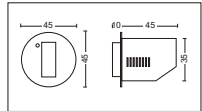

L-400300X 1flammig *single light version* D80 T26 mm inkl. Hohlraumdose 68 x 45mm

L-400310X 2flammig *double light version* D80 T26 mm inkl. Hohlraumdose 68 x 45mm

L-400320X 1flammig *single light version* D80 T26 mm inkl. Schalterdose 60 x 40mm

L-400330X 2flammig *double light version* D80 T26 mm inkl. Schalterdose 60 x 40mm

Bitte ergänzen Sie die Bestellnummer: X = 1 = LED weiß *white*
Please complete the order-nr.: X = 2 = LED grün *green*
X = 3 = LED blau *blue*
X = 4 = LED rot *red*
X = 5 = LED amber *yellow*