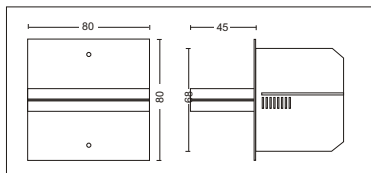

LED Wandstrahler

Oberfläche Alu Strukturpulverbeschichtung silber
2 x 1W LED, 230VAC/DC, IP 20
LED weiß, grün, blau, rot

led wall light

led white, green, blue, red, amber

L-401200X 2flammig double light version L80 H80 T45 mm inkl. Hohlraumdose 68 x 45mm

L-401210X 2flammig double light version L80 H80 T45 mm inkl. Schalterdose 60 x 40mm

LED Wandstrahler

Oberfläche Alu Strukturpulverbeschichtung silber
2 x 1W LED, 230VAC/DC, IP 20
LED weiß, grün, blau, rot

led wall light

led white, green, blue, red, amber

L-401100X 2flammig double light version D80 T45 mm inkl. Hohlraumdose

L-401110X 2flammig double light version D80 T45 mm inkl. Schalterdose

Bitte ergänzen Sie die Bestellnummer: X = 1 = LED weiß *white*
Please complete the order-nr.: X = 2 = LED grün *green*
X = 3 = LED blau *blue*
X = 4 = LED rot *red*
X = 5 = LED amber *yellow*