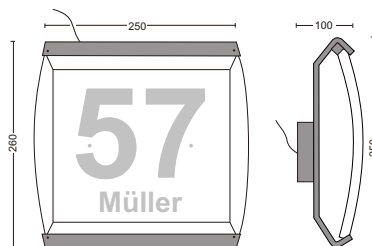

Ausschreibungstext advertising

Typ: Edelstahl 3 230V AC mit Dämmerungssensor *Edelstahl 3, 230V AC dusk sensor* Abmessung *dimensions*: 25 x 26 x 10 cm
Leuchtmittel *illumination*: 5 x LED Leistungsaufnahme *power consumption*: typ 1,0W Leuchtbetrieb *Operational life*: 100.000 h
Wandbefestigung *wall construction* Direktanschluss IP 43 *without wiring* IP 43 V2A Edelstahl *stainless steel*

Farbe der Hausnummer (Namen): *colour of the housenumber (name)*

☐ weiss *white* ☐ blau *blue* ☐ rot *red* ☐ grün *green* ☐ schwarz *black* ☐ Purpurrot *crimson* ☐ silber *silver* ☐ transparent *colourless*
LED LED: ☐ weiss *white* ☐ blau *blue* ☐ grün *green* ☐ rot *red*

☐ mit Namen *incl. name*..... ☐ mit Musterkoffer *incl. samplecase*

Nr. no: . . . . .

Fabrikat *product of*: Lampex Gebrauchsmusterschutz *protection*: 200 10 257.5