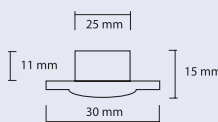

E-nr	Art.nr	LED-färg	Ringfärg
7452032	60130450100	vit	transparent
7452033	60200450100	blå	transparent
7452038	60130450101	vit	vit
7452039	60200450101	blå	vit

CE EMC POWER LED 1W 350 mA ∇ ∇ ∇ ∇ ∇ Ta -30 – +50°C Tc 85°C IP 20 $\text{\textcircled{I}}$ e25