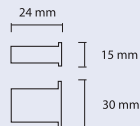

E-nr	Art.nr	LED-färg	Ringfärg
7452062	17160000110	vit	silver
7452063	17200000110	blå	silver
7452064	17160000810	vit	silver
7452065	17200000810	blå	silver

CE EMC RADIAL LED Ta -30 - +50°C IP 20