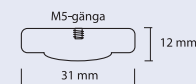

50 SPOT MINI-IPU

LED-spot 1W 45° för utanpåliggande montage i badrum, utomhus m.m. IP 68. Inklusive 20 cm kabel. Seriekopplas plus till minus.

E-nr	Art.nr	LED-färg	Ringfärg
7452337	50131100100	vit	transparent
7452338	50201100100	blå	transparent

CE EMC POWER LED 1W 350 mA ∇ ∇ ∇ ∇ ∇ Ta -30 – +50°C Tc 85°C IP 68