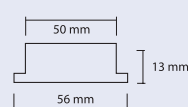

E-nr	Art.nr	LED-färg	Ringfärg
7452335	61130450301	vit	vit
7452336	61200450301	blå	vit

CE EMC POWER LED 3W 350 mA ∇ ∇ ∇ ∇ ∇ Ta -30 – +50°C Tc 85°C IP 20 $\text{\textcircled{I}}$ e50