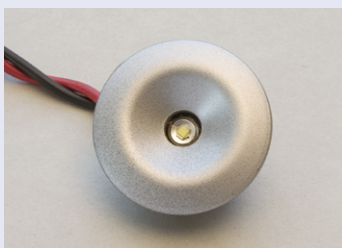

Hide **a**lite

Power LED

POWER LED

45 SPOT MINI

LED-spot 1W 120° för infällnad i möbler, undertak m.m. Inklusive 20 cm kabel. Seriekopplas plus till minus.

E-nr	Art.nr	LED-färg	Ringfärg
7452020	45131200101	vit	vit
7452021	45201200101	blå	vit
7452026	45131200108	vit	silver
7452027	45201200108	blå	silver
7452028	45401200108	röd	silver
7452029	45301200108	grön	silver

CE EMC POWER LED 1W 350 mA ∇ ∇ ∇ ∇ ∇ Ta -30 – +50°C Tc 85°C IP 20 $\text{\textcircled{I}}$ e25

60 SPOT MINI-L

LED-spot 1W 45° för infällnad i möbler, undertak m.m. Inklusive 20 cm kabel. Seriekopplas plus till minus.