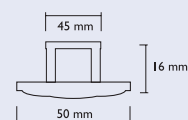

E-nr	Art.nr	LED-färg	Ringfärg
7452050	48130450300	vit	transparent
7452051	48200450300	blå	transparent

CE EMC POWER LED 3W 350 mA ∇ ∇ ∇ ∇ ∇ Ta -30 – +50°C Tc 85°C