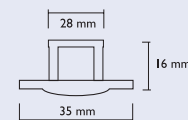

CE EMC POWER LED 3W 350 mA ∇ ∇ ∇ ∇ ∇ Ta -30 – +50°C Tc 85°C IP 20 $\text{\textcircled{I}}$ e50

46 SPOT MONO-F

LED-spot 1W 45°. Monteras i downlight med storlek MR 11 = 35 mm. Med 1 m kabel. Seriekopplas plus till minus.