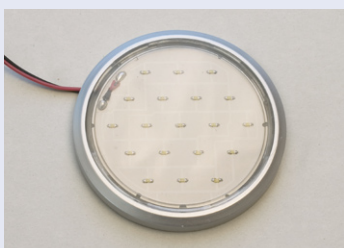

19 SPOT PLAN

LED-spot 1,25 W, extremt platt, endast 5 mm, för utanpåliggande montage på möbler m.m. Med 1 m kabel. Drivs med trafo SLT 15-12V-JB12, E-nr 7452088.

E-nr	Art.nr	LED-färg	Ringfärg
7452070	19161201908	vit	silver
7452071	19201201908	blå	silver
7452072	19301201908	grön	silver
7452073	19401201908	röd	silver
7452074	19501201908	gul	silver

CE EMC SELV SMD LED Ta -30 - +50°C