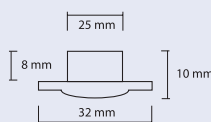

Hide **a**lite

Power LED

POWER LED

45 SPOT MINI

LED-spot 1W 120° för infällnad i möbler, undertak m.m. Inklusive 20 cm kabel. Seriekopplas plus till minus.

E-nr	Art.nr	LED-färg	Ringfärg
7452020	45131200101	vit	vit
7452021	45201200101	blå	vit
7452026	45131200108	vit	silver
7452027	45201200108	blå	silver
7452028	45401200108	röd	silver
7452029	45301200108	grön	silver