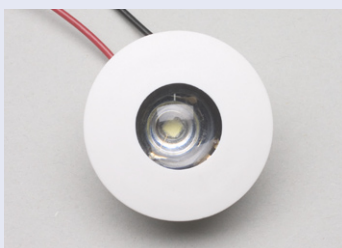

Hide **a**lite

Power LED

POWER LED

45 SPOT MINI

LED-spot 1W 120° för infällnad i möbler, undertak m.m. Inklusive 20 cm kabel. Seriekopplas plus till minus.

E-nr	Art.nr	LED-färg	Ringfärg
7452020	45131200101	vit	vit
7452021	45201200101	blå	vit
7452026	45131200108	vit	silver
7452027	45201200108	blå	silver
7452028	45401200108	röd	silver
7452029	45301200108	grön	silver

CE EMC POWER LED 1W 350 mA ∇ ∇ ∇ ∇ ∇ Ta -30 – +50°C Tc 85°C IP 20 $\text{\textcircled{I}}$ e25

60 SPOT MINI-L

LED-spot 1W 45° för infällnad i möbler, undertak m.m. Inklusive 20 cm kabel. Seriekopplas plus till minus.