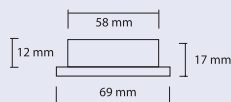

E-nr	Art.nr	LED-färg	Ringfärg
7452330	47131200201	vit	vit
7452331	47131200204	vit	krom
7452332	47131200205	vit	guld
7452333	47131200208	vit	mattkrom
7452334	47131200206	vit	B.stål

CE EMC POWER LED 2W 350 mA Ta -30 - +50°C Tc 85°C IP 20