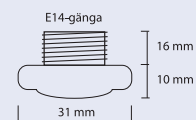

E-nr	Art.nr	LED-färg	Ringfärg
7452339	51131100101	vit	transparent
7452340	51201100101	blå	transparent

CE EMC POWER LED 1W 350 mA ∇ ∇ ∇ ∇ ∇ Ta -30 – +50°C Tc 85°C IP 68 $\text{\textcircled{I}}$ e24