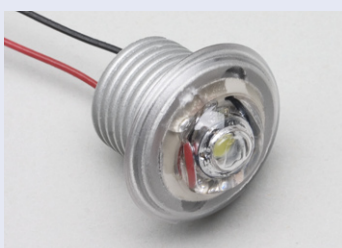

E-nr	Art.nr	LED-färg	Ringfärg
7452050	48130450300	vit	transparent
7452051	48200450300	blå	transparent

CE EMC POWER LED 3W 350 mA ∇ ∇ ∇ ∇ ∇ Ta -30 – +50°C Tc 85°C

50 SPOT MINI-IPU

LED-spot 1W 45° för utanpåliggande montage i badrum, utomhus m.m. IP 68. Inklusive 20 cm kabel. Seriekopplas plus till minus.

E-nr	Art.nr	LED-färg	Ringfärg
7452337	50131100100	vit	transparent
7452338	50201100100	blå	transparent

CE EMC POWER LED 1W 350 mA ∇ ∇ ∇ ∇ ∇ Ta -30 – +50°C Tc 85°C IP 68

51 SPOT MINI-IP1

LED-spot 1W 120° för infällnad i badrum, utomhus m.m. Inklusive 20 cm kabel. IP 68. Seriekopplas plus till minus.