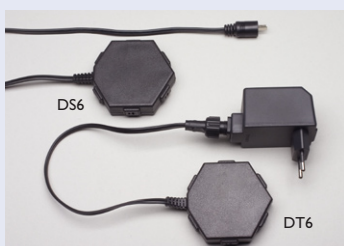

Trafo SLT 15-12V-JB12

Transformator avsedd att användas till LED-SPOT PLAN. Med 2 meter anslutningskabel. Uteffekt 12 V DC 15 W.
Med grenbox för 12 anslutningar.
Antal LED-SPOT PLAN: 1–12 st.

E-nr	Art. nr	Effekt	Mått lxbxh
7452089	SLT1512VJB12	12V DC 15W	122x39x18

CE SELV IP 20