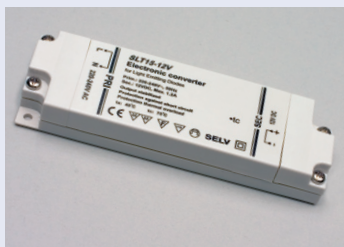

LED

Trafo SLT 15-12V

Transformator avsedd att användas till LED-lampa MR16, E-nr 8384785–89, samt LED-kassett, E-nr 7589809–13. Uteffekt 12 V DC 15 W.
Antal LED-lampor MR16: 1–10 st.
Antal LED-kassetter: 3–40 st.

E-nr	Art. nr	Effekt	Mått lxbxh
7452088	SLT1512V	12V DC 15W	122x39x18

CE SELV IP 20

Trafo SLT 15-12V-JB12

Transformator avsedd att användas till LED-SPOT PLAN. Med 2 meter anslutningskabel. Uteffekt 12 V DC 15 W.
Med grenbox för 12 anslutningar.
Antal LED-SPOT PLAN: 1–12 st.

E-nr	Art. nr	Effekt	Mått lxbxh
7452089	SLT1512VJB12	12V DC 15W	122x39x18

CE SELV IP 20

Trafo DT/DS

Transformator avsedd att användas till LED-SPOT MINIPLAN. Uteffekt 12 V DC 6 W.
Tillbehör: skarv med 6-vägs grenbox och 10 m sladd.

E-nr	Art. nr	Effekt
7452091	DT6*	12V DC 6W
7452092	DS6*	

*DT6 = transformator
*DS6 = skarv

CE SELV IP 20

LED – framtidens ljus är här!

LED betyder ljusemitterande diod. Dioder har använts i många sammanhang tidigare, men med den nya tekniken kallad POWER LED har man nu fått fram LED som är så ljusstarka att de kan användas som belysning.

Tillsätter man en lins som riktar ljuset med cirka 45 graders spridning blir resultatet ännu bättre. Därtill finns POWER LED i en rad olika färger vilket skapar helt nya möjligheter att skapa effektfull belysning. Med POWER LED öppnar sig en helt ny värld av möjligheter.

I denna broschyr presenterar vi Hide A Lites sortiment av POWER LED.