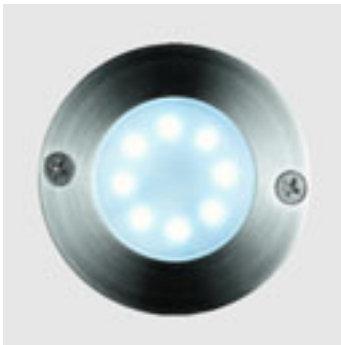

incassi IP68 **Walkie Talkie 65 Led**

carico statico **500 Kg**
protezione contro gli impatti **IK = 8**

Foratura
48.5

LED bianco 1W 24v c.c.
apparecchio senza alimentatore
cornice superiore in acciaio inox
vetro superiore piano
apparecchio **76440.00**
alimentatore _____
box per calcestruzzo _____

LED ambra 1W 24v c.c.
apparecchio **76442.00**
alimentatore _____
box per calcestruzzo _____

LED blu 1W 24v c.c.
apparecchio **76441.00**
alimentatore _____
box per calcestruzzo _____

LED verde 1W 24v c.c.
apparecchio **76444.00**
alimentatore _____
box per calcestruzzo _____

LED rosso 1W 24v c.c.
apparecchio **76445.00**
alimentatore _____
box per calcestruzzo _____