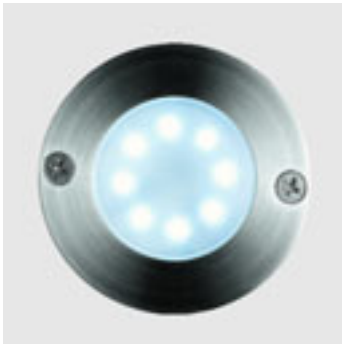

incassi IP68 **Walkie Talkie 65 Led**

carico statico **500 Kg**
protezione contro gli impatti **IK = 8**

LED bianco 1W 24v c.c.
apparecchio senza alimentatore
cornice superiore in acciaio inox
vetro superiore bombato
apparecchio **76430.00**
alimentatore _____
box per calcestruzzo _____

LED ambra 1W 24v c.c.
apparecchio **76432.00**
alimentatore _____
box per calcestruzzo _____

LED blu 1W 24v c.c.
apparecchio **76431.00**
alimentatore _____
box per calcestruzzo _____

LED verde 1W 24v c.c.
apparecchio **76434.00**
alimentatore _____
box per calcestruzzo _____

LED rosso 1W 24v c.c.
apparecchio **76435.00**
alimentatore _____
box per calcestruzzo _____

accessori Walkie Talkie 65 Led

alimentatore
elettronico IP40
110+240/24v c.c. 20W
76449.00

box per
calcestruzzo
76448.00

possibilità di pilotare fino
a 20 apparecchi della
serie Walkie Talkie 65
LED