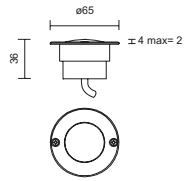

incassi IP68 **Walkie Talkie 65 Led**

carico statico **500 Kg**  
protezione contro gli impatti **IK = 8**

**LED bianco 1W 24v c.c.**  
apparecchio senza alimentatore  
cornice superiore in acciaio inox  
vetro superiore bombato  
apparecchio **76430.00**  
alimentatore \_\_\_\_\_  
box per calcestruzzo \_\_\_\_\_