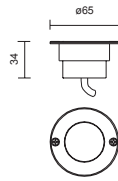

Foratura  
48.5

**LED bianco 1W 24v c.c.**  
apparecchio senza alimentatore  
cornice superiore in acciaio inox  
vetro superiore piano  
apparecchio **76440.00**  
alimentatore \_\_\_\_\_  
box per calcestruzzo \_\_\_\_\_