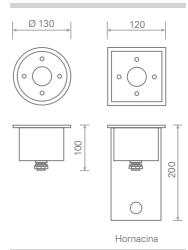

Peso
Led 3 1,5 kg

Distribución