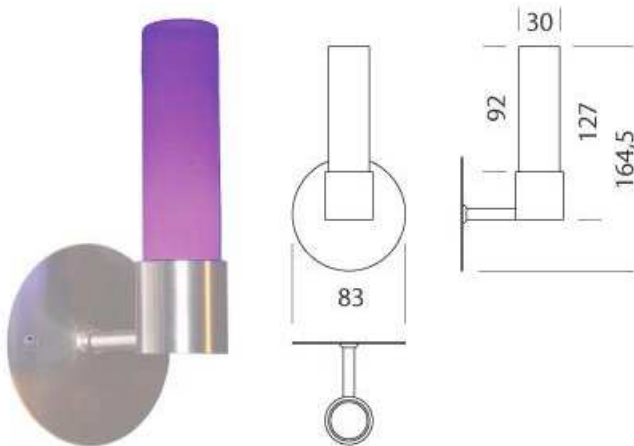

50 54 55 58 59	Nennstrom 350 mA	Nennleistung typ. 1 W	Verbindung 	
		LED-Typ Luxeon Star	Anzahl LED 1	Netzgeräte 350 mA	
		Einbau-Durchmesser 58 mm	Einbautiefe 20 mm	Aussen-Durchm. 70 mm	
		Schutzklasse III	Schutzart IP20	Für Innenbereiche [Indoor]	
		Ring chromfarbig		Art.-Nr. e53-120-...	
Ring weiss		Art.-Nr. e53-121-...			
Ring goldfarbig		Art.-Nr. e53-122-...			

	50 54 55 58 59	Nennstrom 350 mA	Nennleistung typ. 1 W	Verbindung 	
		LED-Typ Luxeon Star	Anzahl LED 1	Netzgeräte 350 mA	
		Einbau-Maße 70 x 70 mm	Einbautiefe 60 mm	Aussen-Maße 83 x 83 mm	
		Schutzklasse III	Schutzart IP20	Für Innenbereiche [Indoor]	
				Art.-Nr. e53-507-...	
Zubehör Einputzrahmen		e02-510-99			
Zubehör Einputzdose		e02-515-51			

Wandleuchte mit Power-LED 1W/350mA

Der Glaszylinder wird in LED-Farbe durchleuchtet und mit typ. 1W Verbrauch, enormer Lebensdauer und minimaler Wärmeentwicklung dürfte diese Leuchte in neuem Design vielerorts Sinn machen. Lieferung mit Wandeinbaudose, auch ohne Netzgerät, das entsprechend gewünschter Anschluss-Spannung separat geordert werden kann.

Art.-Nr. **e53-834-Farbcode**

50 = weiß, **54** = blau, **55** = rot, **58** = gelb, **59** = grün
70 = warm-weiß (Farbe annähernd wie Halogen)