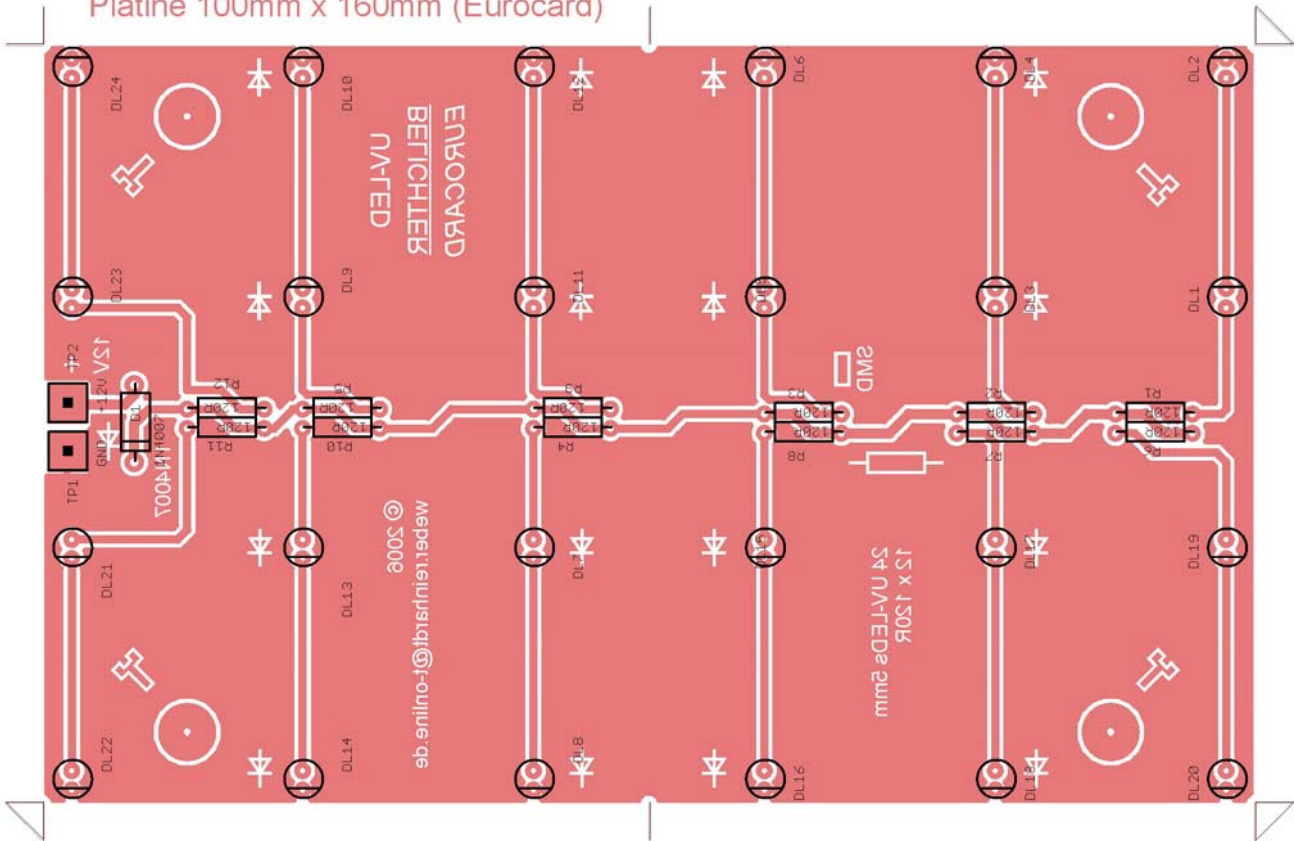

Platine 100mm x 160mm (Eurocard)

Platine 100mm x 160mm (Eurocard)

1/2-Eurocards