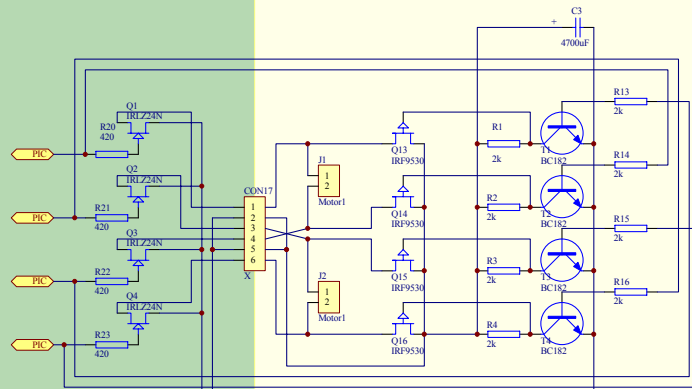

Meglévő Profi1 CNC Vezérlő

Bipoláris erőátviteli híd

Motortáp: 8...20V

Profi1 Vezérlő
Bipoláris Feltét

Title		Bipoláris Feltét	
Size	Number	Revision	
C	I	A	
Date	4-May-2005	Sheet of	Profi1 CNC Vezérlő
File	C:\DOCUME~1\PIPISTASZ\TAL\BIPOLAR	Drawn By	Magd István