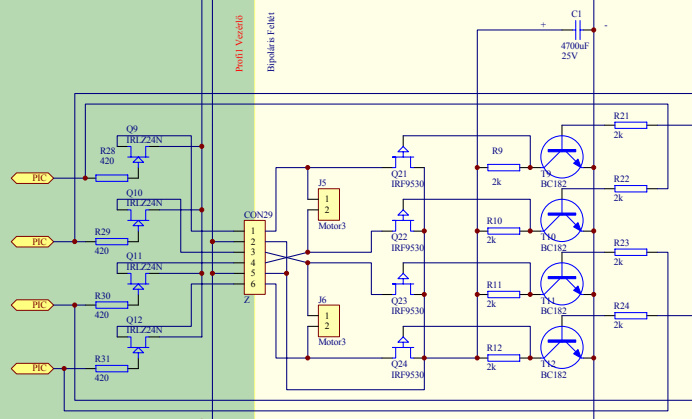

Meglévő Profi1 CNC Vezérlő

Bipoláris erőátviteli híd

Motortáp: 8...20V

Profi1 Vezérlő
Bipoláris Feltét

Title		Bipoláris Feltét	
Size	Number	Revision	
C	I	A	
Date	4-May-2005	Sheet of	Profi1 CNC Vezérlő
File	C:\DOCUME~1\PIPISTASZ\TAL\BIPOLAR	Drawn By	Magd István