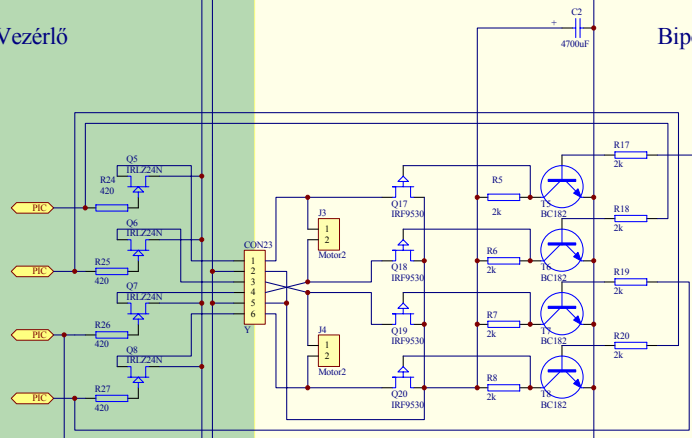

Meglévő Profi1 CNC Vezérlő

Bipoláris erőátviteli híd

Motortáp: 8...20V

Profi1 Vezérlő
Bipoláris Feltét

Title		Bipoláris Feltét	
Size	Number	Revision	
C	I	A	
Date	4-May-2005	Sheet of	Profi1 CNC Vezérlő
File	C:\DOCUME~1\PIPISTASZ\TAL\BIPOLAR	Drawn By	Magd István