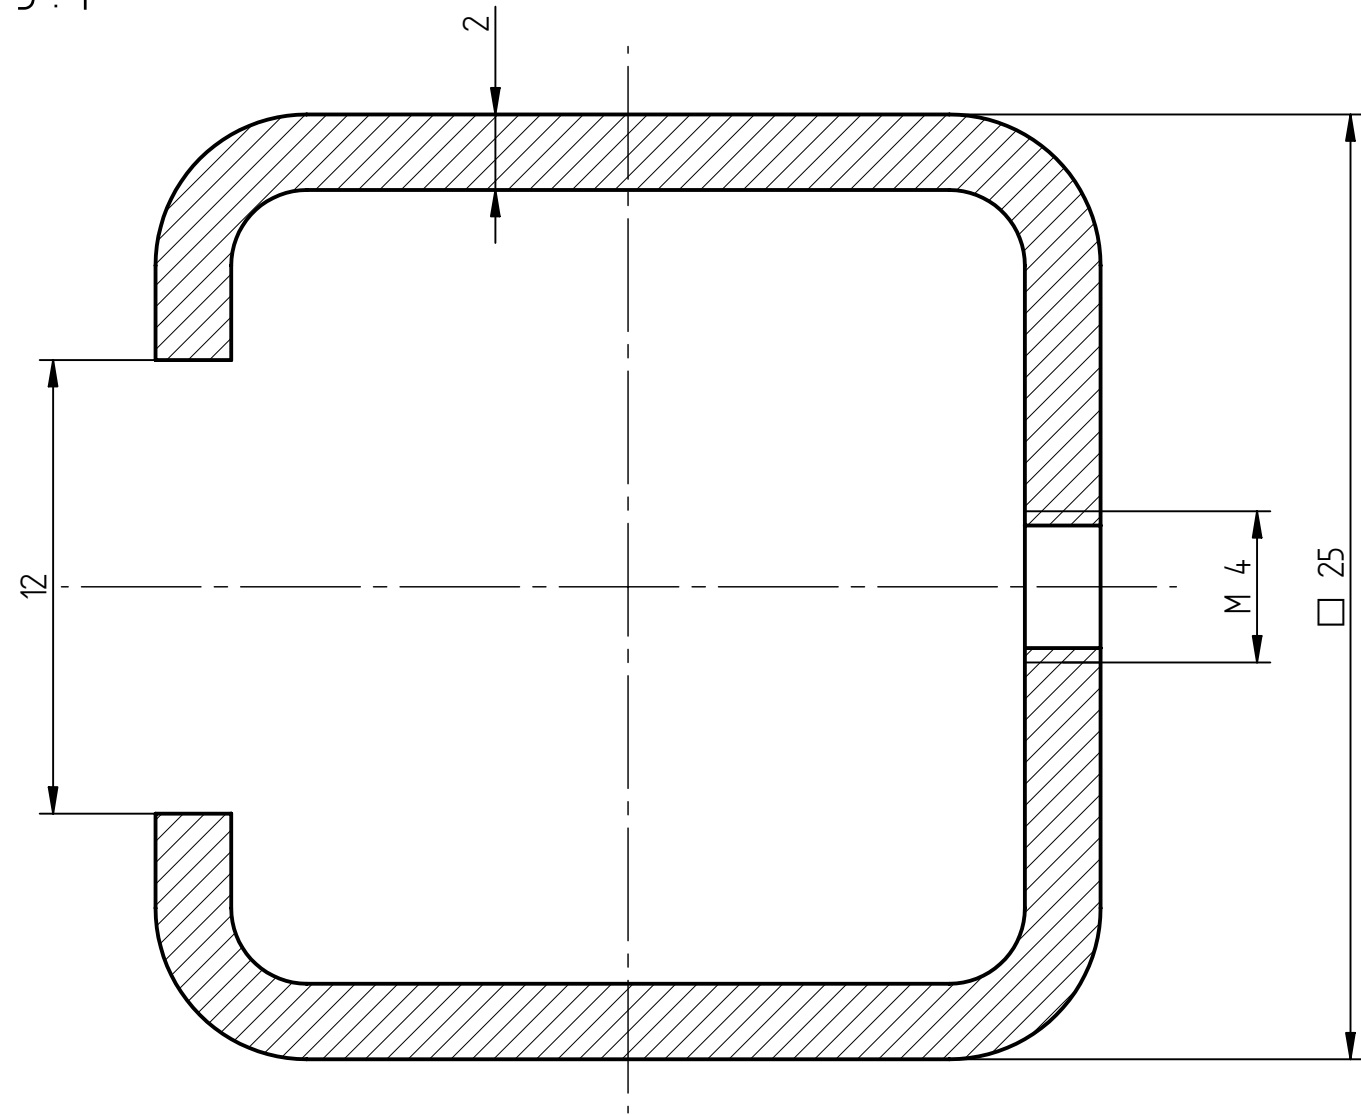

A-A  
M 5 : 1

<b>CAMilleon Kft.</b> 1222 Budapest, Dévény utca 29. Tel: 371-1254 ; Fax: 371.1255		Türetlen méretek tűrése: XX ±0.25 XX.X ±0.05 XX.XX ±0.01	<b>CAD rajz</b>	Darab neve: <b>Vezetősin (jobb)</b>	Rajzszám: <b>NU047-11</b>
				Tétel: <b>47</b>	Darab: <b>1</b>
				Keménység:	Méretarány: <b>M1:1 / A2</b>
					Megjegyzés:
				Termék megnevezése: <b>Szedlay-CNC</b>	
				Termék rajzszáma:	Lap:
Tétel	Név	Munkaszám:	<b>ABNU</b>		